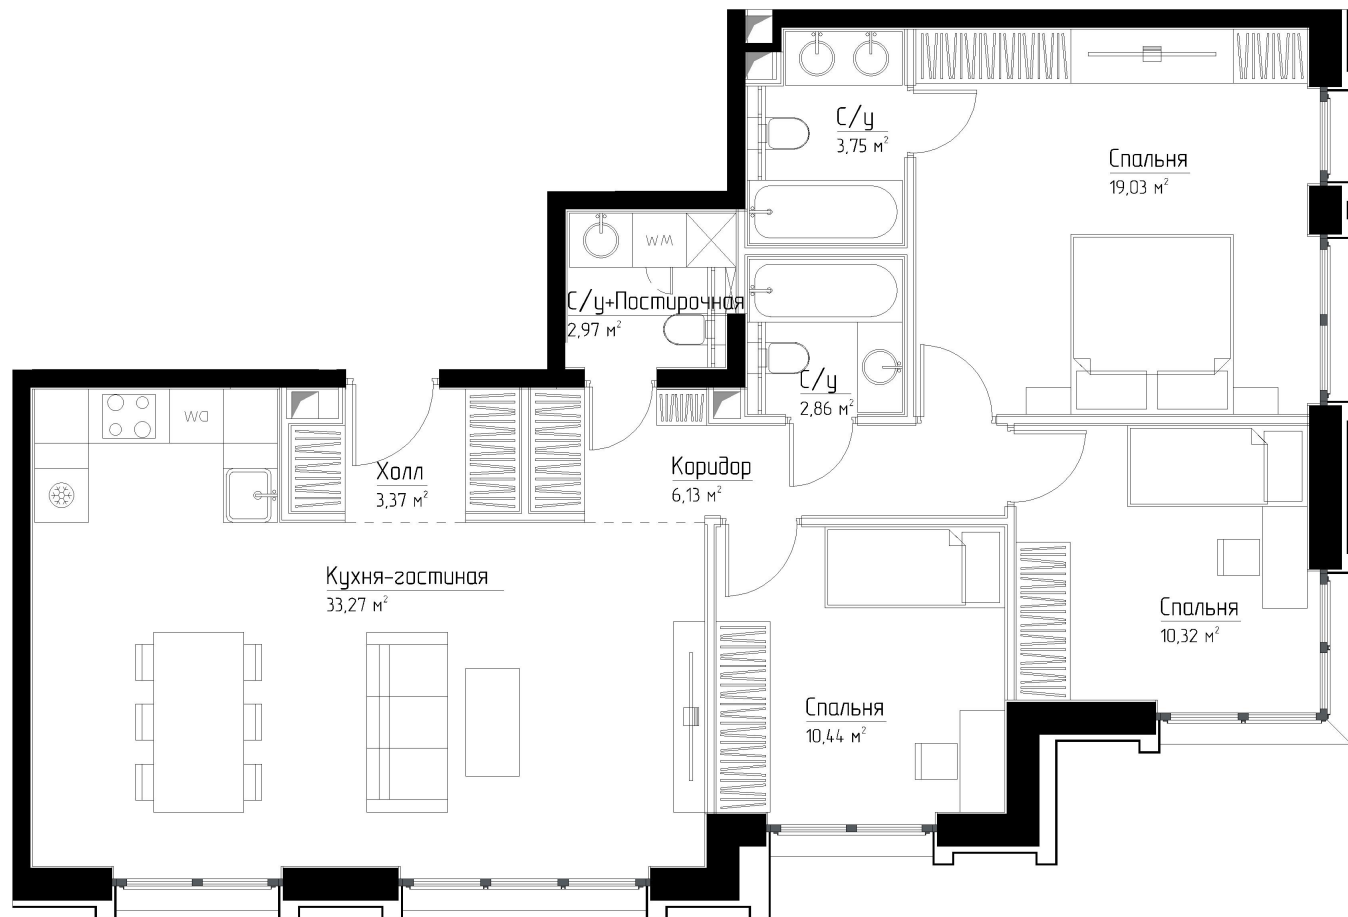

КОРПУС «МАРЛОН»

ЭТАЖ 39

ПЛОЩАДЬ 92.1 М

КОМНАТ 3

ОТДЕЛКА MR BASE

СТОИМОСТЬ 34.7 МЛН.

НОМЕР 268

+7 (495) 182-34-79