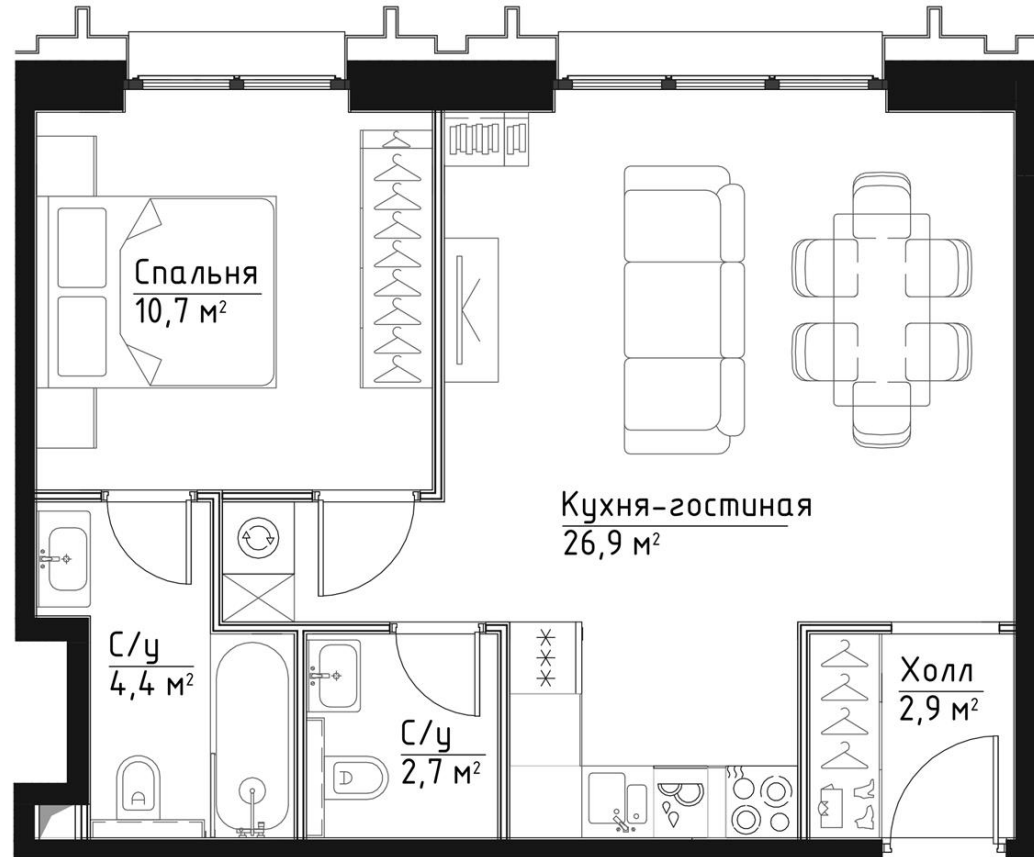

КОРПУС ВИВЬЕН

НОМЕР КВАРТИРЫ: 177

ЭТАЖ: 24

ПЛОЩАДЬ: 47.6 КВ. М

КОМНАТ: 1

ОТДЕЛКА: MR BASE

СТОИМОСТЬ: 31 601 079 РУБ.

28 756 982 РУБ.

ПАВЕЛЕЦКАЯ СИТИ СКИДКА 9% ПРИ 100%
ОПЛАТЕ И ИПОТЕКЕ БЕЗ СУБСИДИЙ.
ДЕЙСТВУЕТ ДО 2023-06-30

+7 (495) 182-34-79

MR GROUP