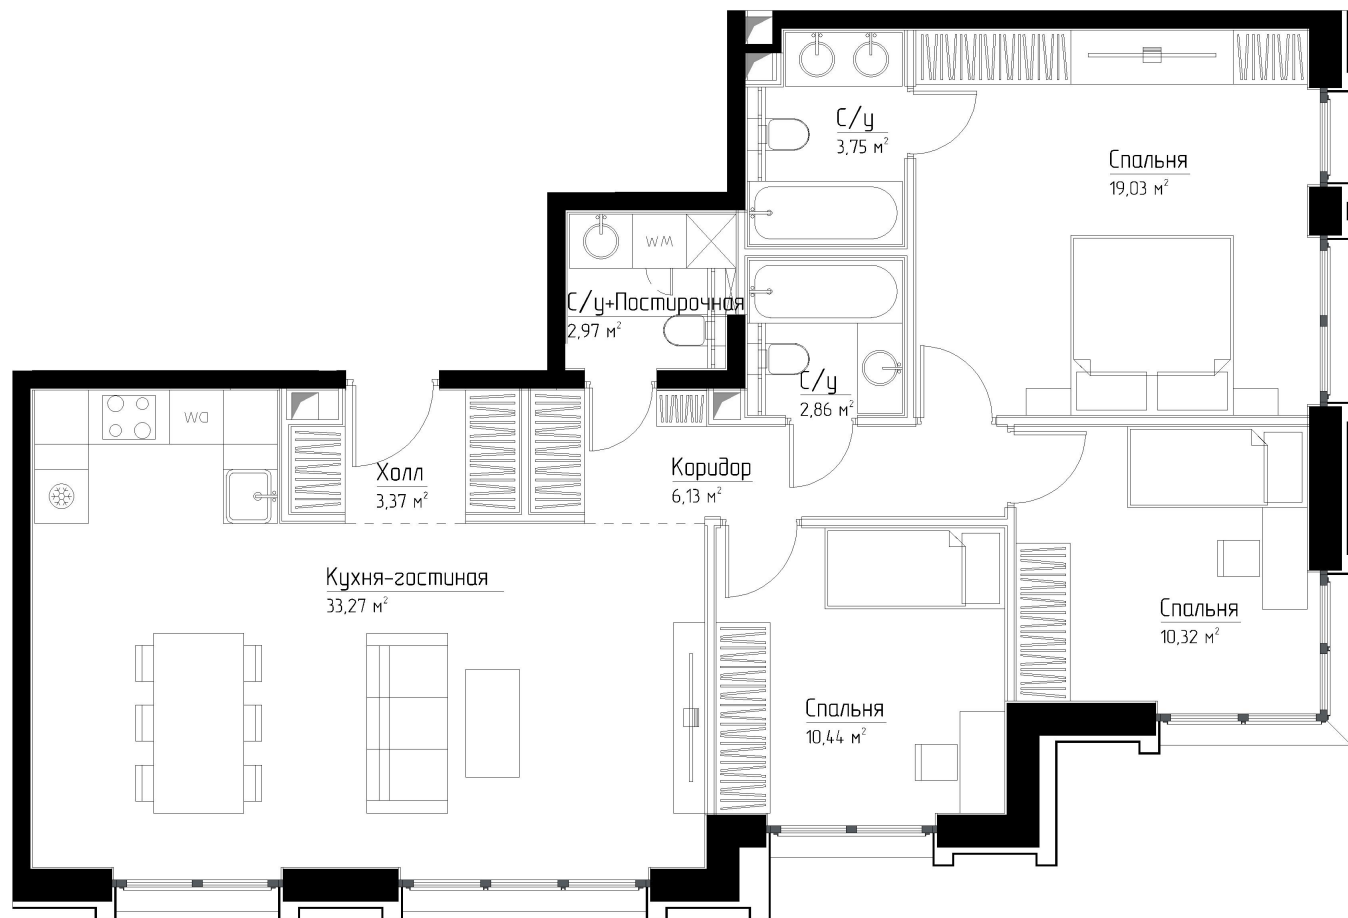

КОРПУС «МАРЛОН»

ЭТАЖ 38

ПЛОЩАДЬ 92.1 М

КОМНАТ 3

ОТДЕЛКА MR BASE

СТОИМОСТЬ 34.6 МЛН.

НОМЕР 264

+7 (495) 182-34-79