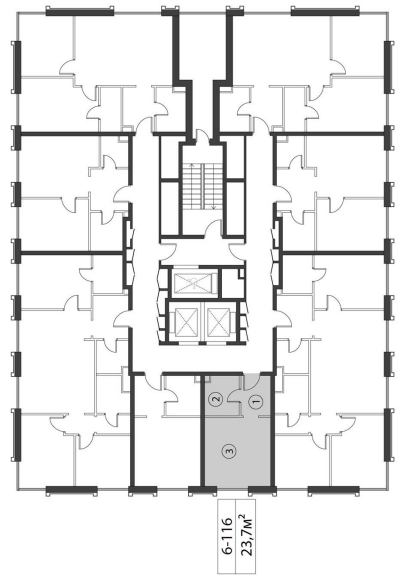

+7 (495) 182-34-79