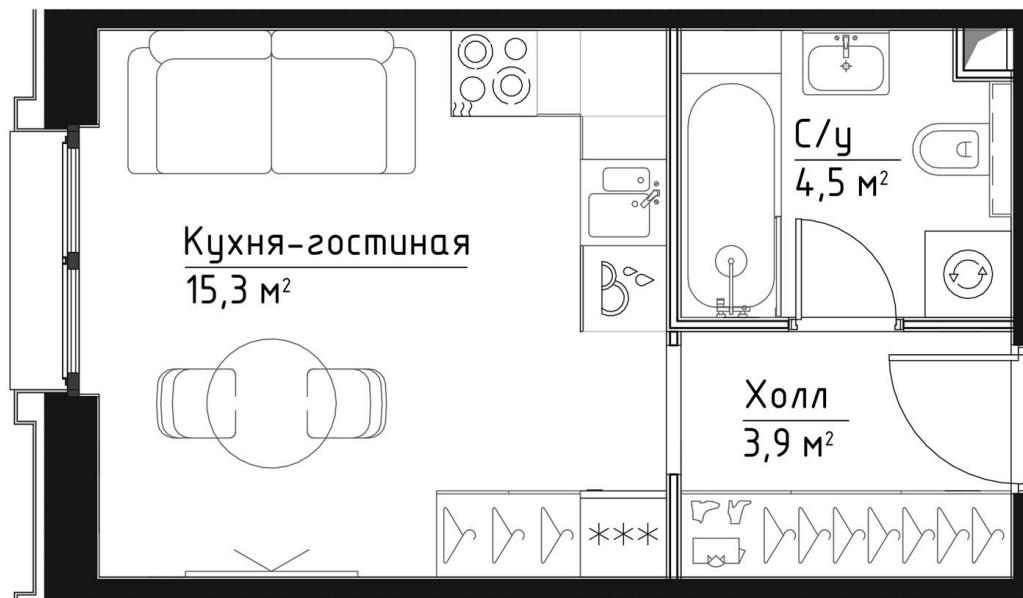

КОРПУС КЭРРИ

НОМЕР КВАРТИРЫ: 116

ЭТАЖ: 16

ПЛОЩАДЬ: 23.7 КВ. М

КОМНАТ: 0

ОТДЕЛКА: MR BASE

СТОИМОСТЬ: 16 253 916 РУБ.

14 303 446 РУБ.

ПАВЕЛЕСКАЯ СИТИ СКИДКА 12% ПРИ 100%
ОПЛАТЕ И ИПОТЕКЕ БЕЗ СУБСИДИЙ.
ДЕЙСТВУЕТ ДО 2023-03-31

+7 (495) 182-34-79