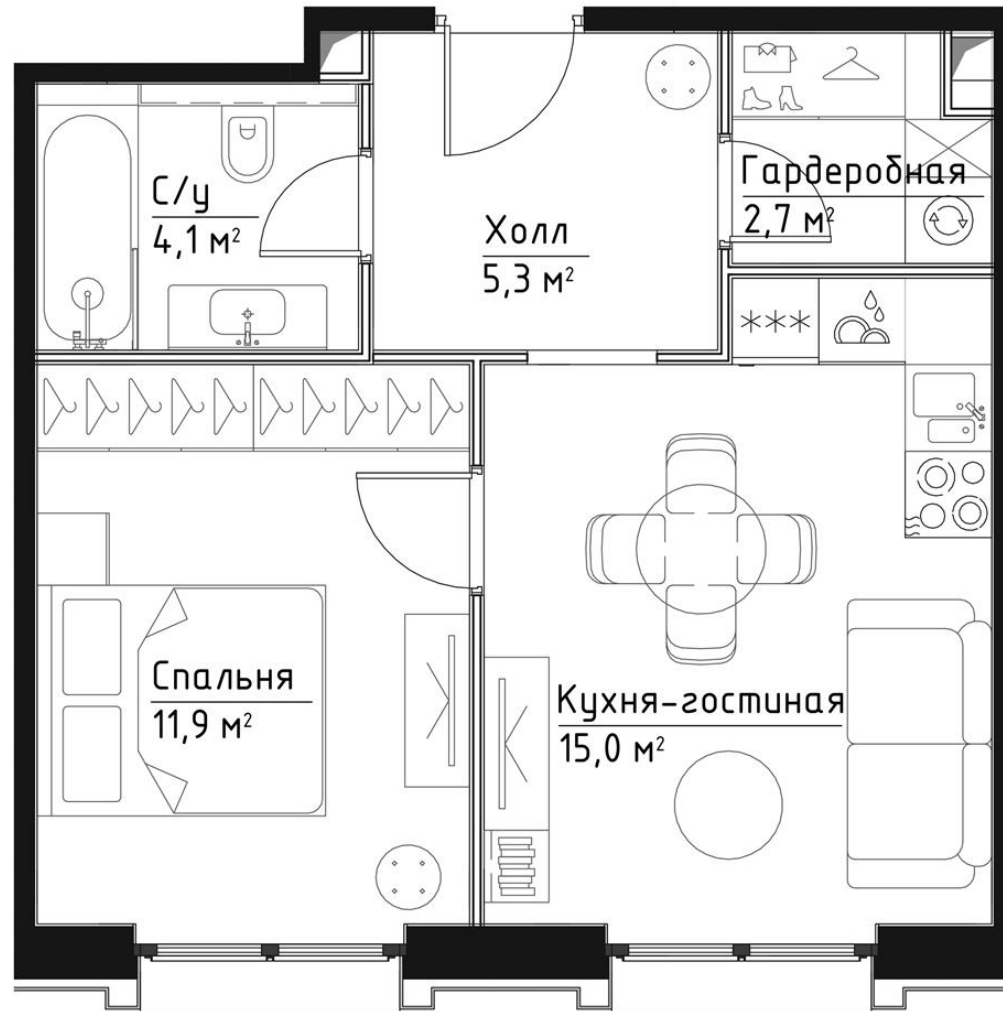

КОРПУС КЭРРИ

НОМЕР КВАРТИРЫ: 114

ЭТАЖ: 16

ПЛОЩАДЬ: 39 КВ. М

КОМНАТ: 1

ОТДЕЛКА: MR BASE

СТОИМОСТЬ: 23 408 358 РУБ.

20 599 355 РУБ.

ПАВЕЛЕЦКАЯ СИТИ СКИДКА 12% ПРИ 100%
ОПЛАТЕ И ИПОТЕКЕ БЕЗ СУБСИДИЙ.
ДЕЙСТВУЕТ ДО 2023-03-31

+7 (495) 182-34-79