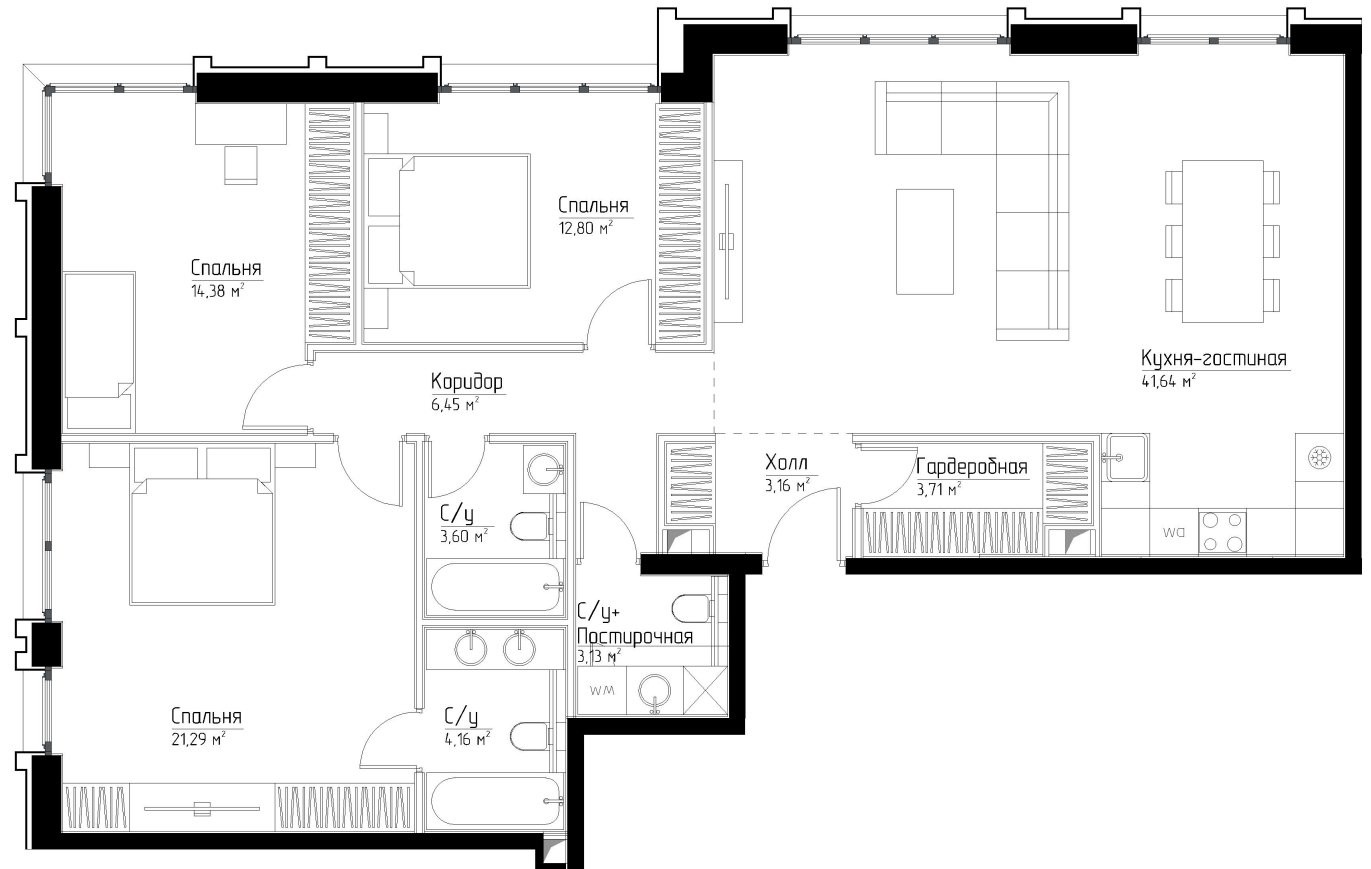

КОРПУС «МАРЛОН»

ЭТАЖ 34

ПЛОЩАДЬ 114.4 М

КОМНАТ 3

ОТДЕЛКА MR BASE

СТОИМОСТЬ 45.66 МЛН.

НОМЕР 246

+7 (495) 182-34-79