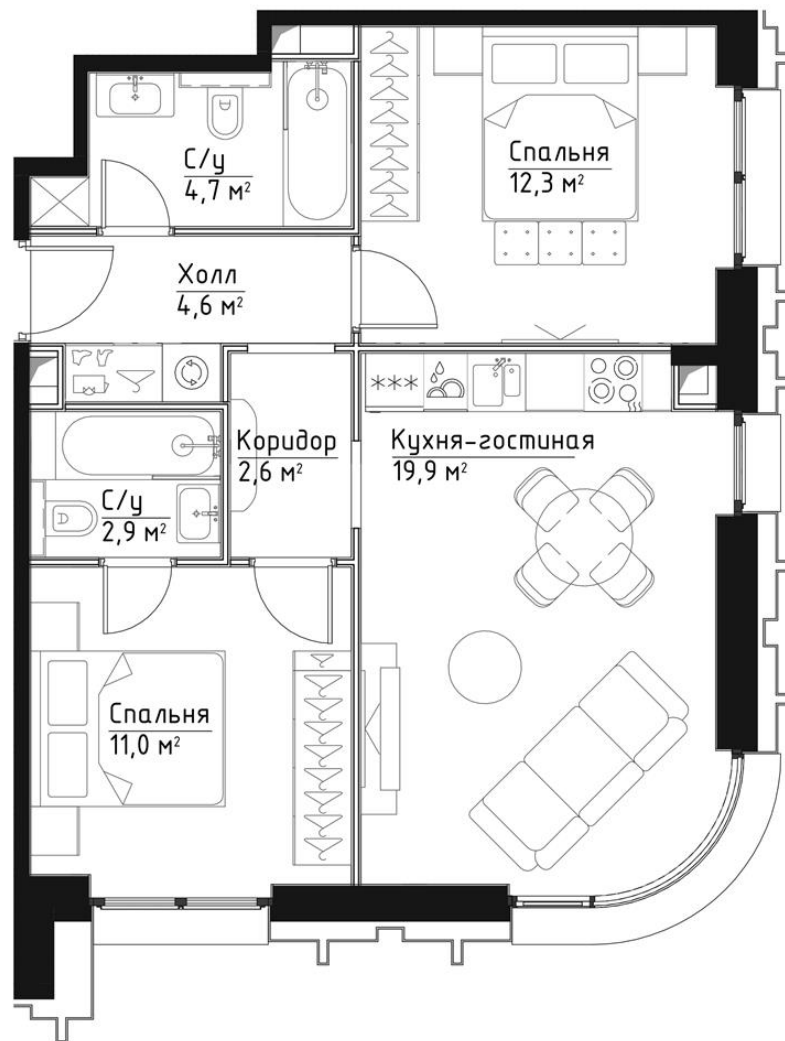

КОРПУС ВИВЬЕН

НОМЕР КВАРТИРЫ: 131

ЭТАЖ: 18

ПЛОЩАДЬ: 58 КВ. М

КОМНАТ: 2

ОТДЕЛКА: MR BASE

СТОИМОСТЬ: 37 634 480 РУБ.

34 247 377 РУБ.

ПАВЕЛЕЦКАЯ СИТИ СКИДКА 9% ПРИ 100%
ОПЛАТЕ И ИПОТЕКЕ БЕЗ СУБСИДИЙ.
ДЕЙСТВУЕТ ДО 2023-06-30

+7 (495) 182-34-79