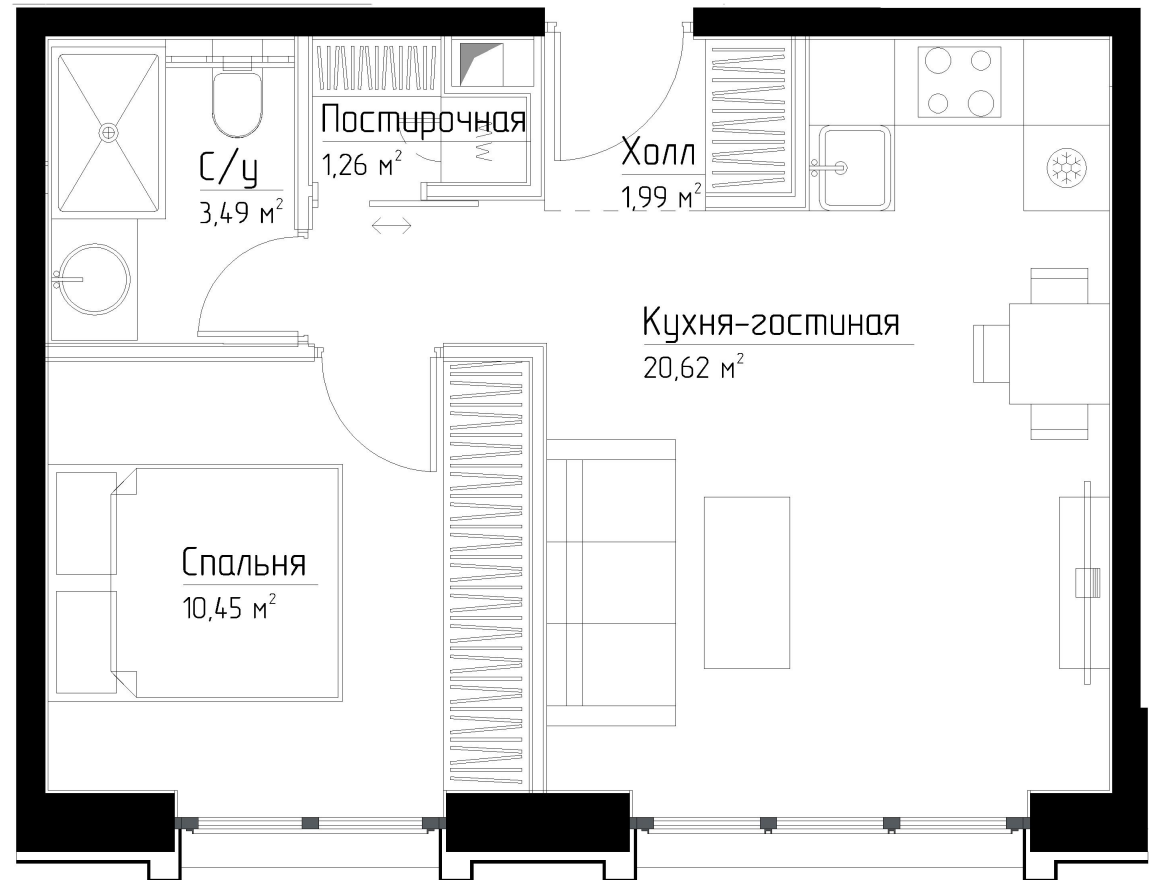

КОРПУС «МАРЛОН»

ЭТАЖ 27

ПЛОЩАДЬ 37.8 М

КОМНАТ 1

ОТДЕЛКА MR BASE

СТОИМОСТЬ 15.89 МЛН.

НОМЕР 208

+7 (495) 182-34-79