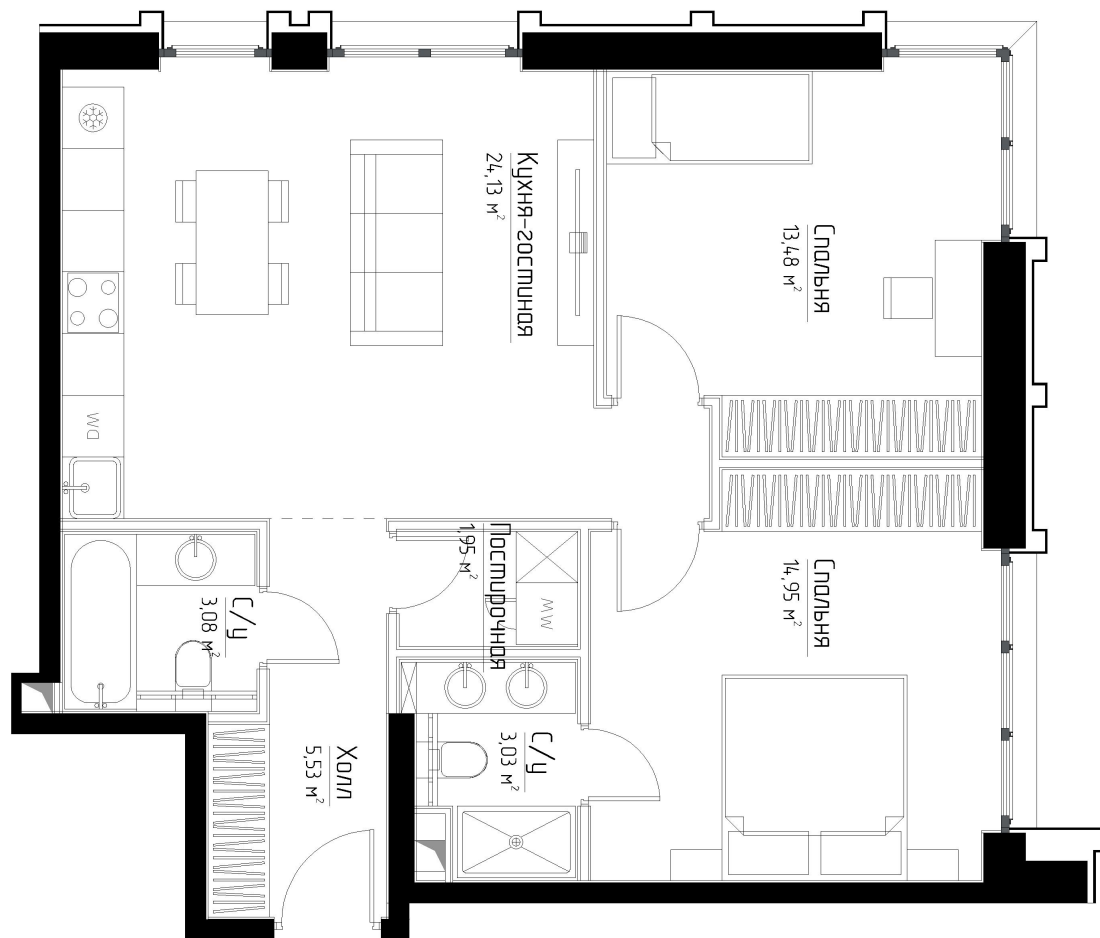

КОРПУС «МАРЛОН»

ЭТАЖ 27

ПЛОЩАДЬ 66.1 М

КОМНАТ 2

ОТДЕЛКА MR BASE

СТОИМОСТЬ 27.52 МЛН.

НОМЕР 203

+7 (495) 182-34-79