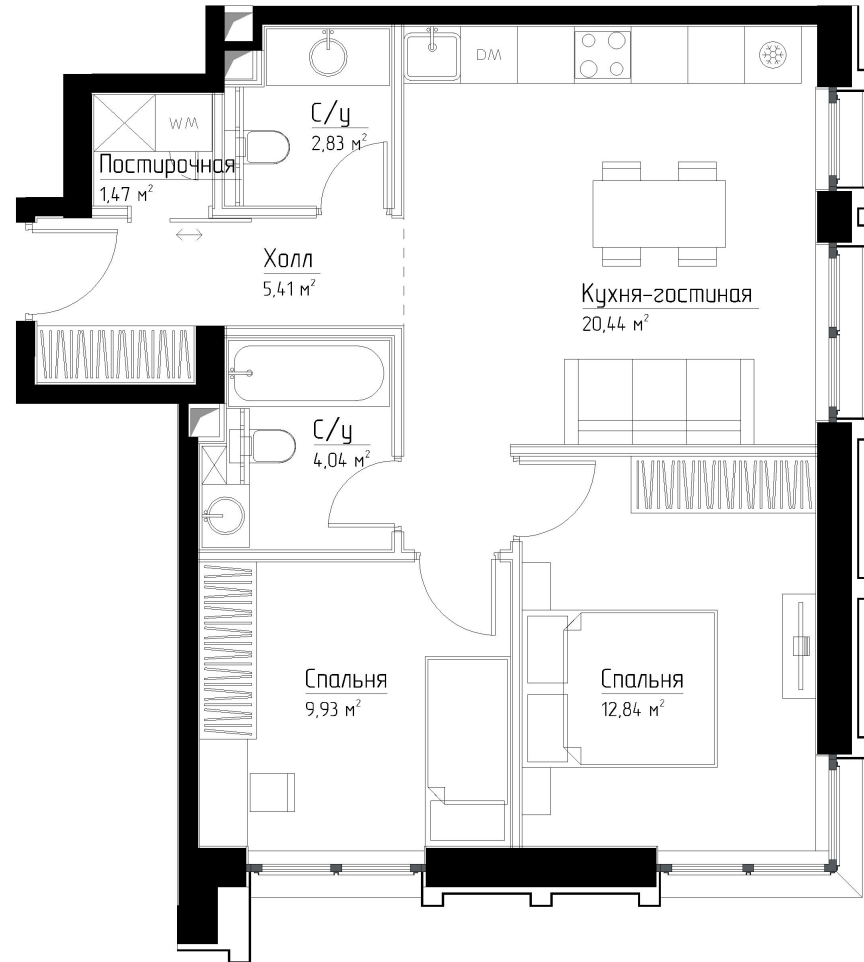

КОРПУС «МАРЛОН»

ЭТАЖ 25

ПЛОЩАДЬ 56.8 М

КОМНАТ 2

ОТДЕЛКА MR BASE

СТОИМОСТЬ 22.54 МЛН.

НОМЕР 191

+7 (495) 182-34-79