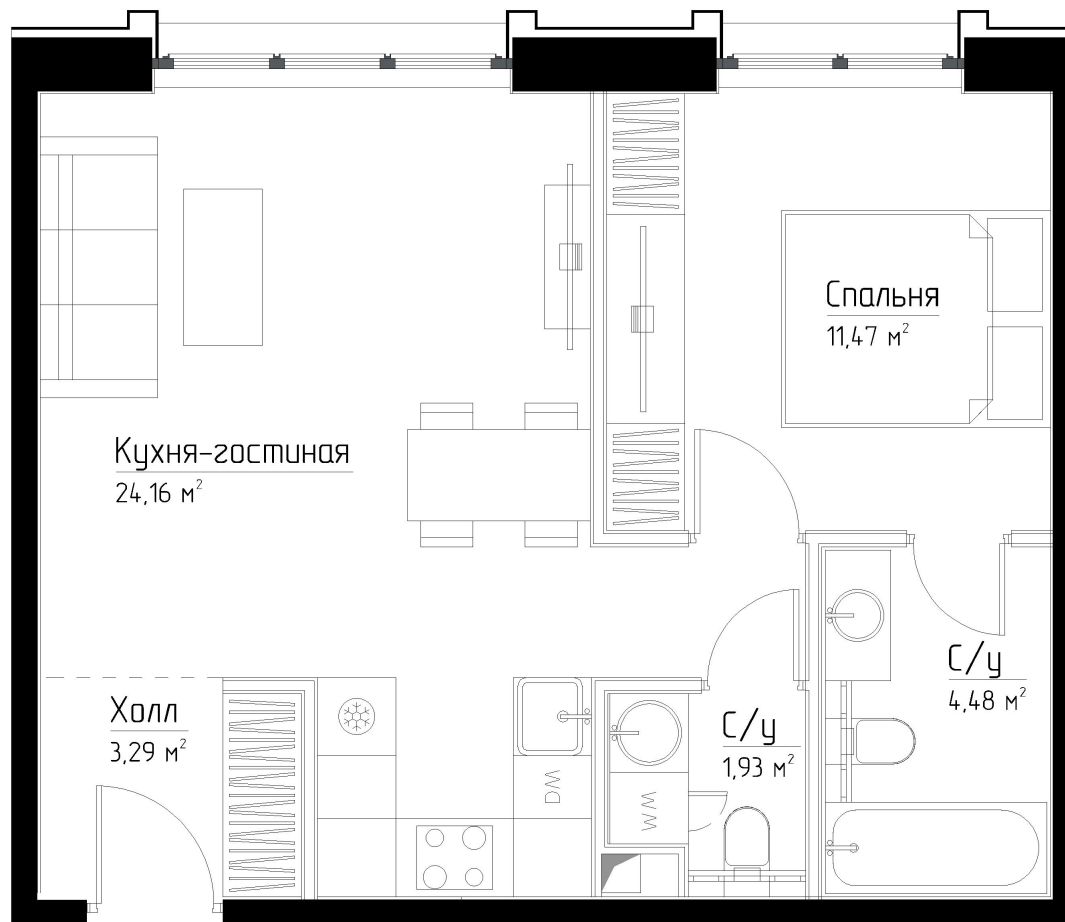

КОРПУС «МАРЛОН»

ЭТАЖ 25

ПЛОЩАДЬ 45.4 М

КОМНАТ 1

ОТДЕЛКА MR BASE

СТОИМОСТЬ 18.4 МЛН.

НОМЕР 188

+7 (495) 182-34-79