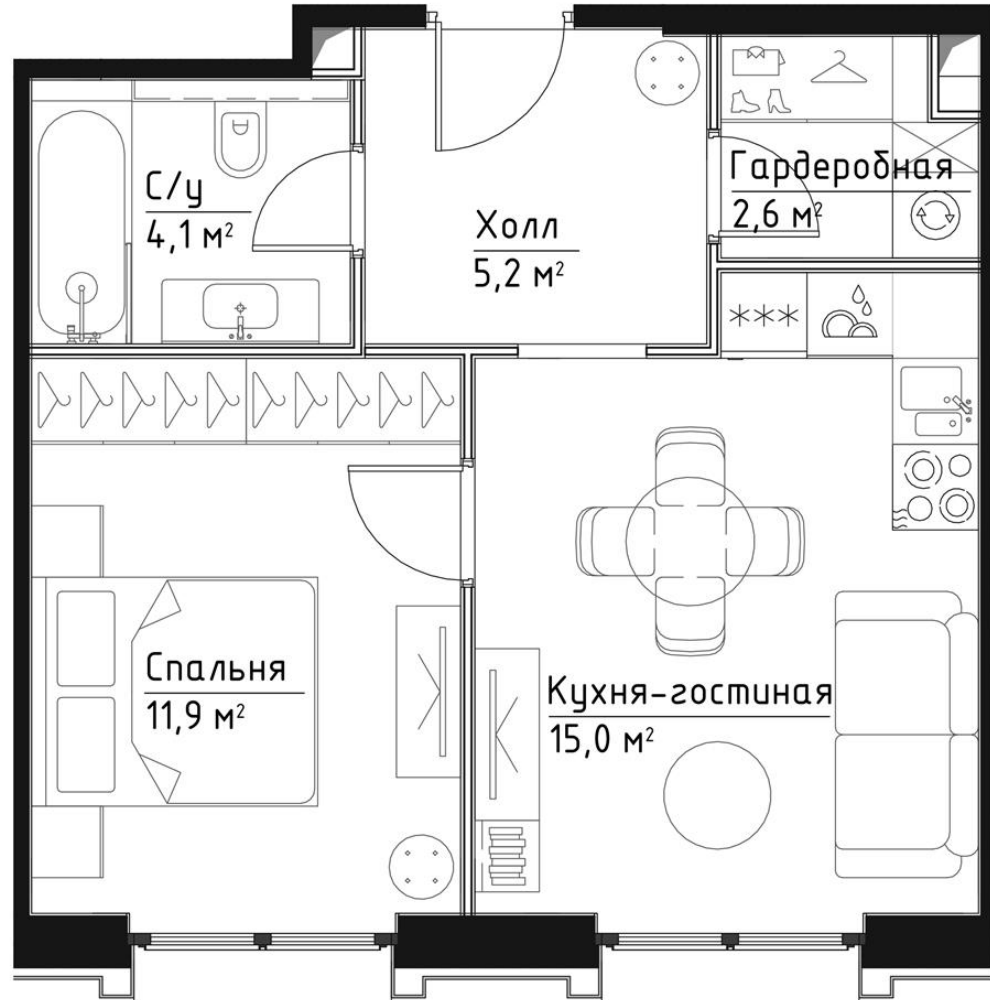

КОРПУС КЭРРИ

НОМЕР КВАРТИРЫ: 90

ЭТАЖ: 13

ПЛОЩАДЬ: 38.8 КВ. М

КОМНАТ: 1

ОТДЕЛКА: MR BASE

СТОИМОСТЬ: ~~23 157 169 РУБ.~~

20 378 309 РУБ.

ПАВЕЛЕЦКАЯ СИТИ СКИДКА 12% ПРИ 100%
ОПЛАТЕ И ИПОТЕКЕ БЕЗ СУБСИДИЙ.
ДЕЙСТВУЕТ ДО 2023-03-31

+7 (495) 182-34-79