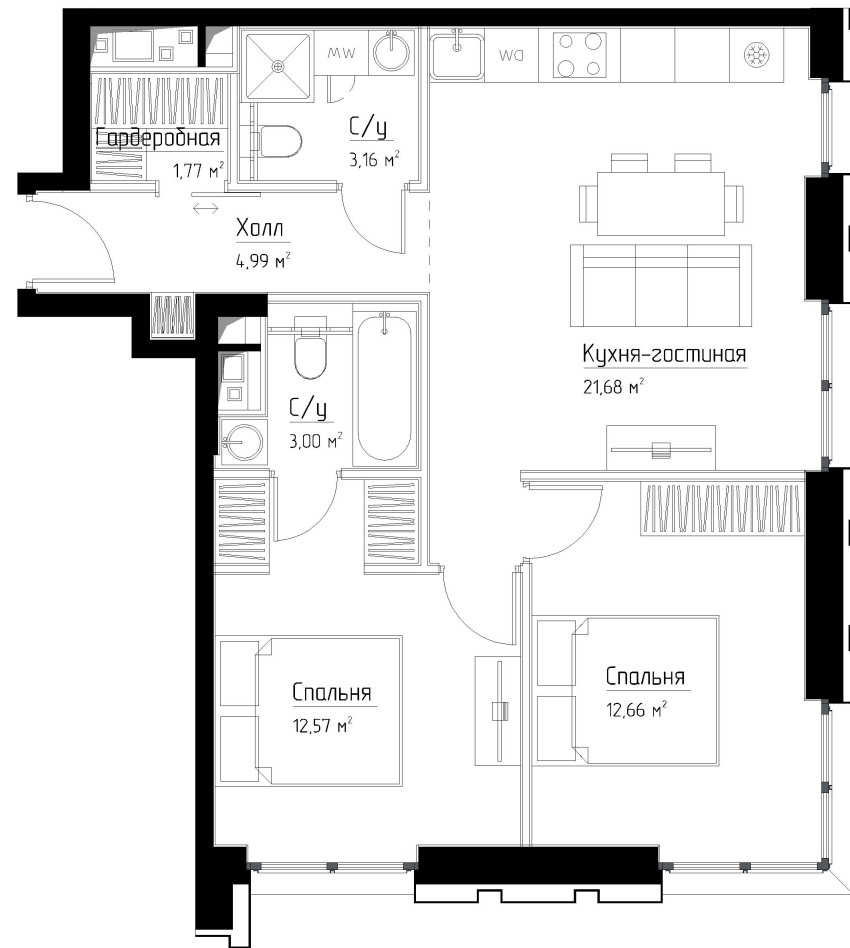

КОРПУС «ЧАРЛИ»

ЭТАЖ 3

ПЛОЩАДЬ 60 М

КОМНАТ 2

ОТДЕЛКА MR BASE

СТОИМОСТЬ 21.64 МЛН.

НОМЕР 15

+7 (495) 182-34-79