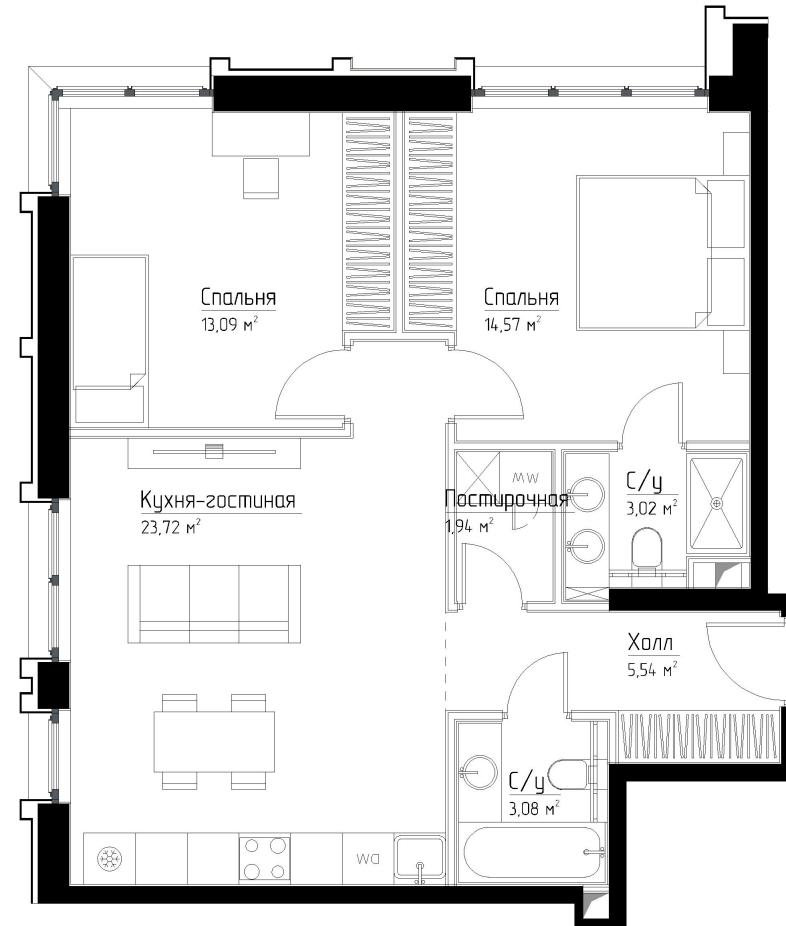

КОРПУС «МАРЛОН»

ЭТАЖ 25

ПЛОЩАДЬ 64.9 М

КОМНАТ 2

ОТДЕЛКА MR BASE

СТОИМОСТЬ 26.88 МЛН.

НОМЕР 187

+7 (495) 182-34-79