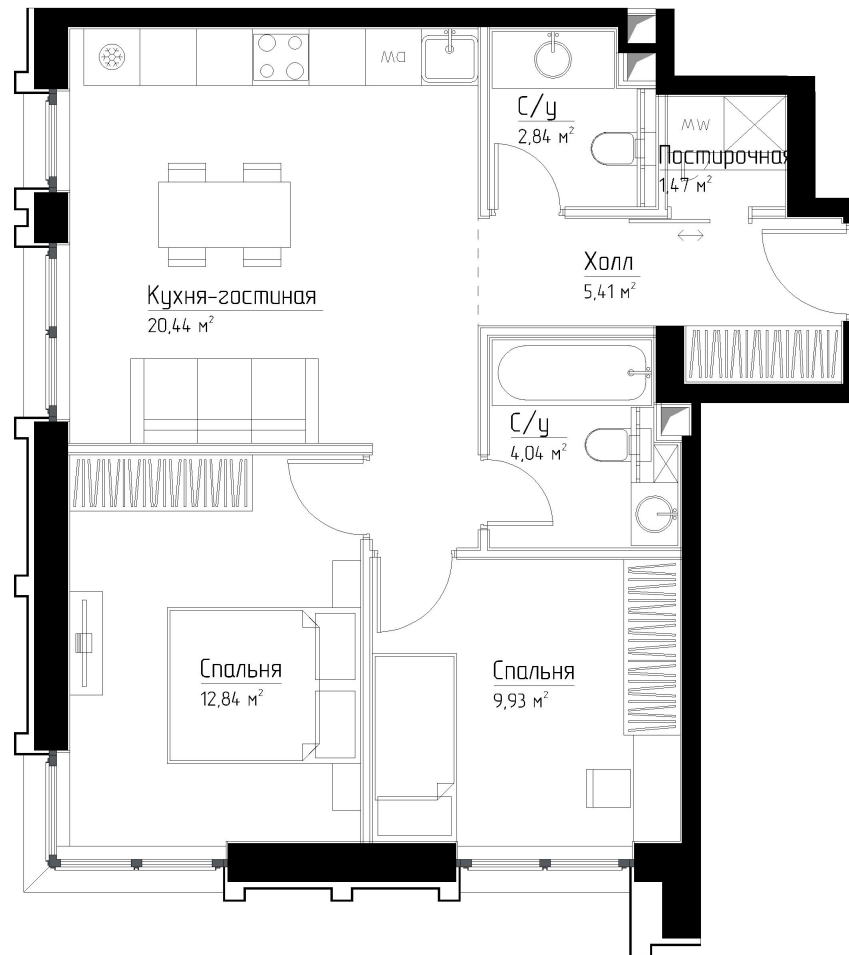

КОРПУС «МАРЛОН»

ЭТАЖ 25

ПЛОЩАДЬ 56.8 М

КОМНАТ 2

ОТДЕЛКА MR BASE

СТОИМОСТЬ 21.96 МЛН.

НОМЕР 186

+7 (495) 182-34-79