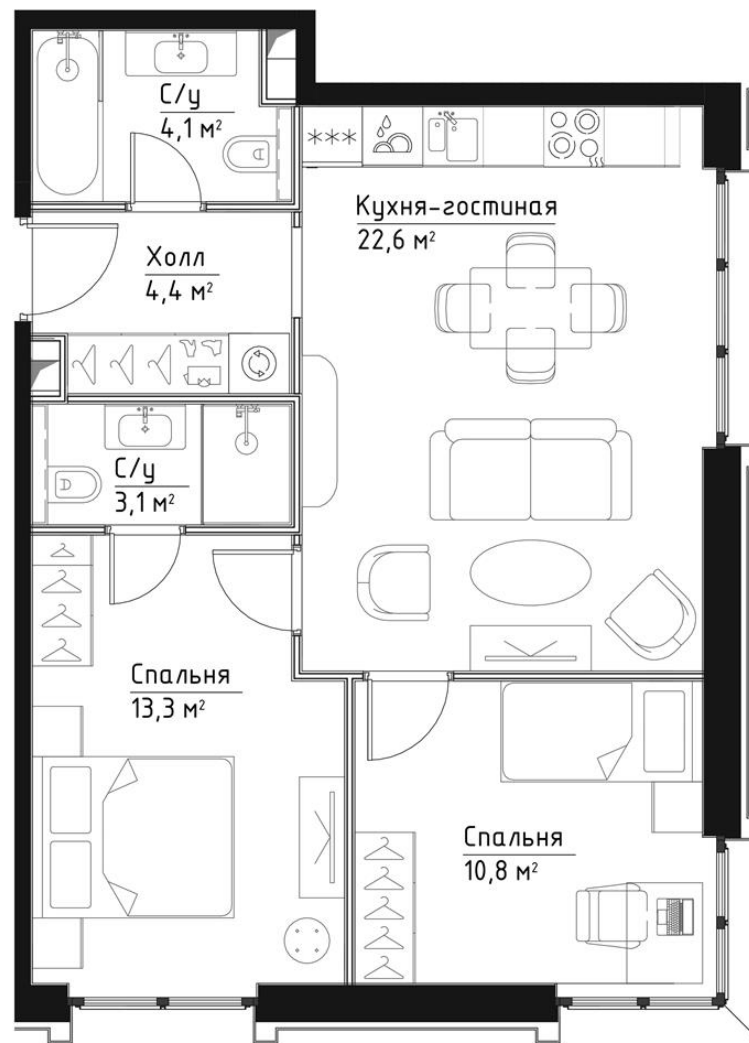

КОРПУС КЭРРИ

НОМЕР КВАРТИРЫ: 153

ЭТАЖ: 21

ПЛОЩАДЬ: 58.3 КВ. М

КОМНАТ: 2

ОТДЕЛКА: MR BASE

СТОИМОСТЬ: 31 204 756 РУБ.

26 524 043 РУБ.

ПАВЕЛЕЦКАЯ СИТИ СКИДКА 15% ПРИ 100%
ОПЛАТЕ И ИПОТЕКЕ БЕЗ СУБСИДИЙ.
ДЕЙСТВУЕТ ДО 2023-02-28

+7 (495) 182-34-79