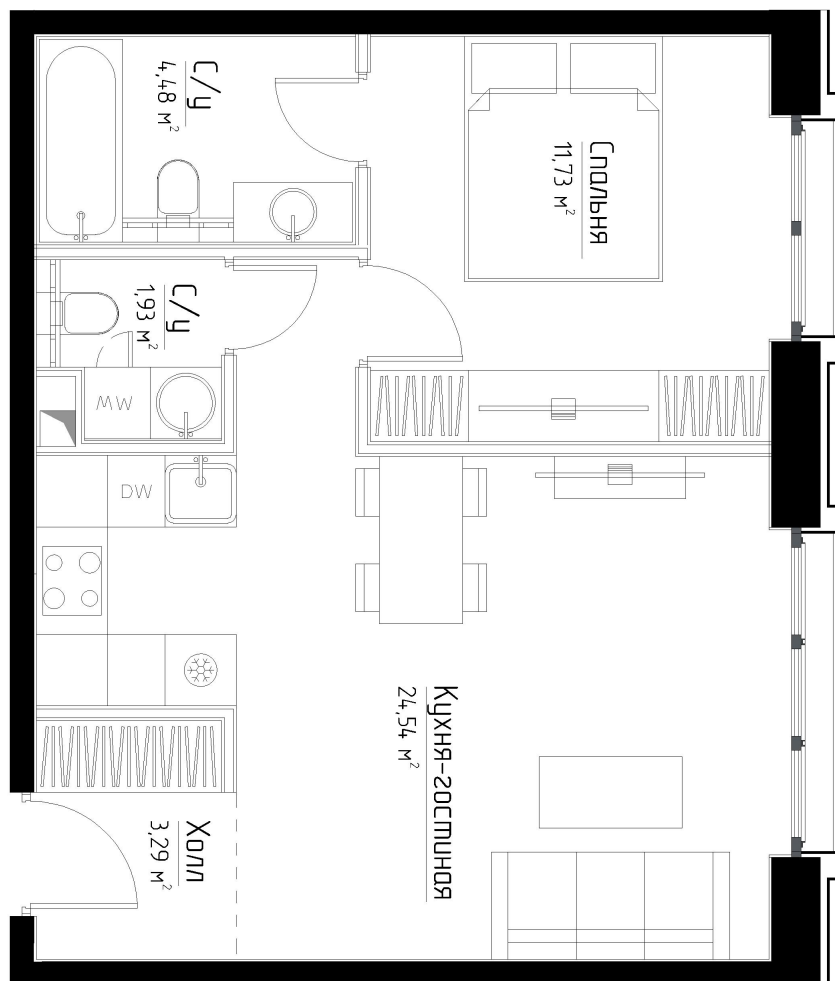

КОРПУС «МАРЛОН»

ЭТАЖ 24

ПЛОЩАДЬ 45.9 М

КОМНАТ 1

ОТДЕЛКА MR BASE

СТОИМОСТЬ 18.57 МЛН.

НОМЕР 181

+7 (495) 182-34-79