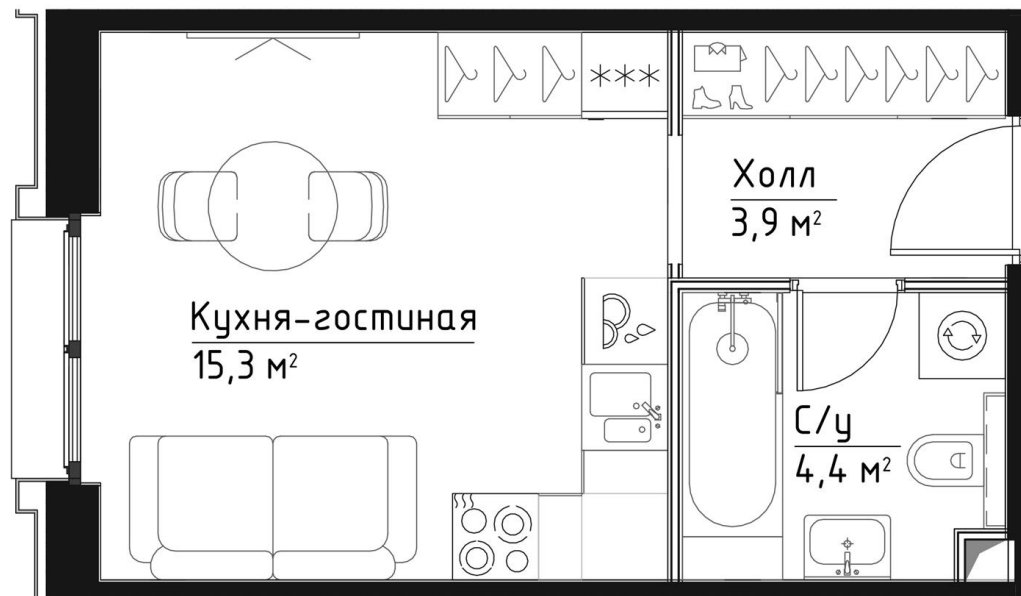

КОРПУС КЭРРИ

НОМЕР КВАРТИРЫ: 77

ЭТАЖ: 11

ПЛОЩАДЬ: 23.6 КВ. М

КОМНАТ: 0

ОТДЕЛКА: MR BASE

СТОИМОСТЬ: ~~15 895 424 РУБ.~~

13 987 973 РУБ.

ПАВЕЛЕСКАЯ СИТИ СКИДКА 12% ПРИ 100%
ОПЛАТЕ И ИПОТЕКЕ БЕЗ СУБСИДИЙ.
ДЕЙСТВУЕТ ДО 2023-03-31

+7 (495) 182-34-79