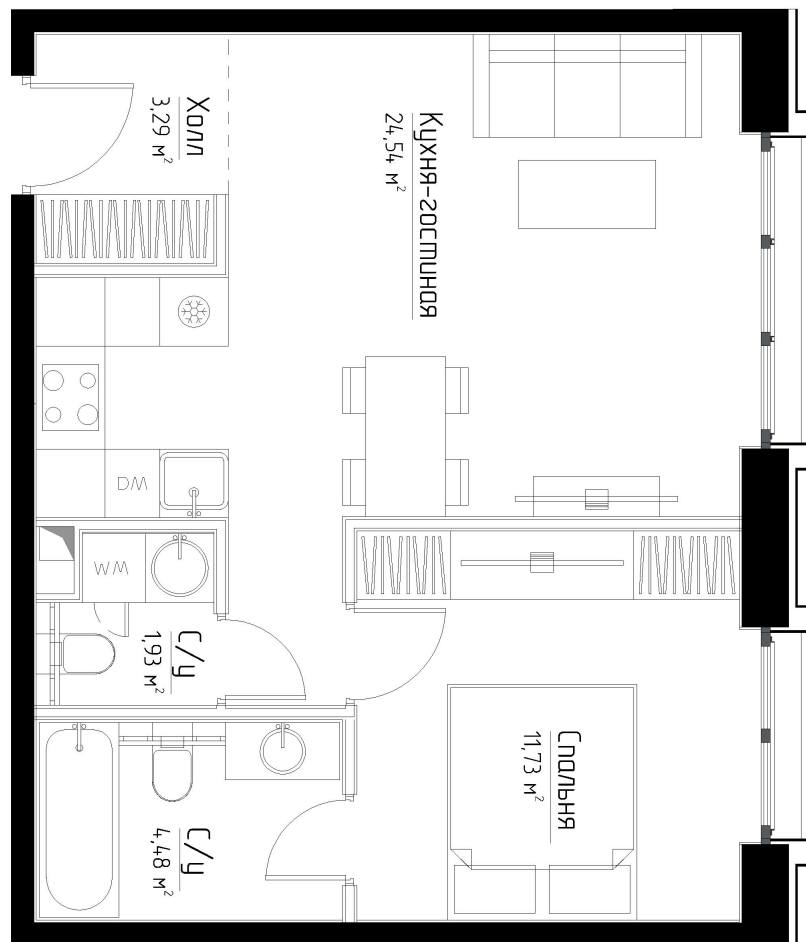

КОРПУС «МАРЛОН»

ЭТАЖ 24

ПЛОЩАДЬ 45.9 М

КОМНАТ 1

ОТДЕЛКА MR BASE

СТОИМОСТЬ 18.57 МЛН.

НОМЕР 180

+7 (495) 182-34-79