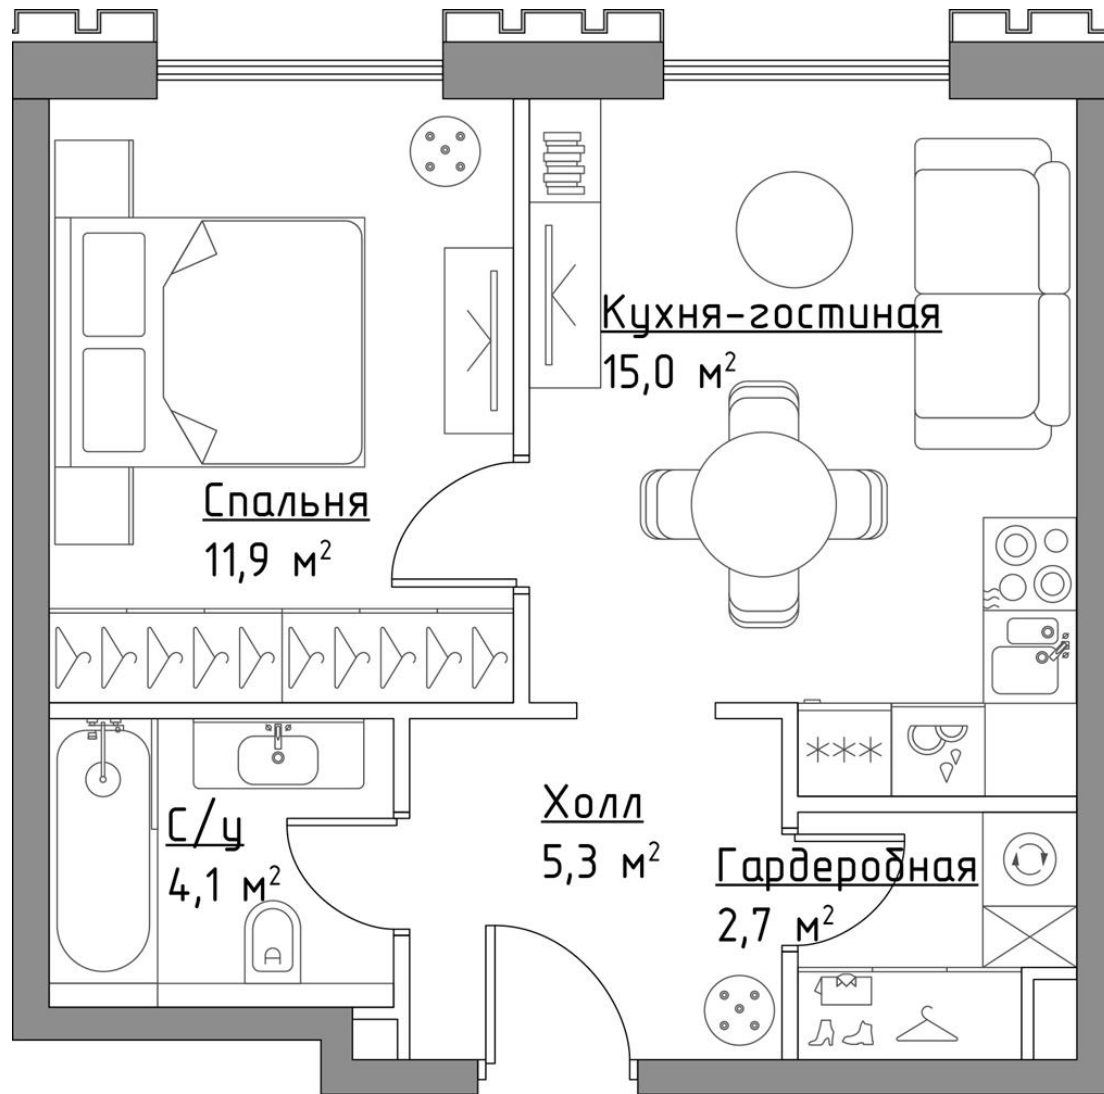

КОРПУС КЭРРИ

НОМЕР КВАРТИРЫ: 167

ЭТАЖ: 22

ПЛОЩАДЬ: 39 КВ. М

КОМНАТ: 1

ОТДЕЛКА: MR BASE

СТОИМОСТЬ: 26 983 650 РУБ.

24 555 121 РУБ.

ПАВЕЛЕЦКАЯ СИТИ СКИДКА 9% ПРИ 100%
ОПЛАТЕ И ИПОТЕКЕ БЕЗ СУБСИДИЙ.
ДЕЙСТВУЕТ ДО 2023-06-30

+7 (495) 182-34-79