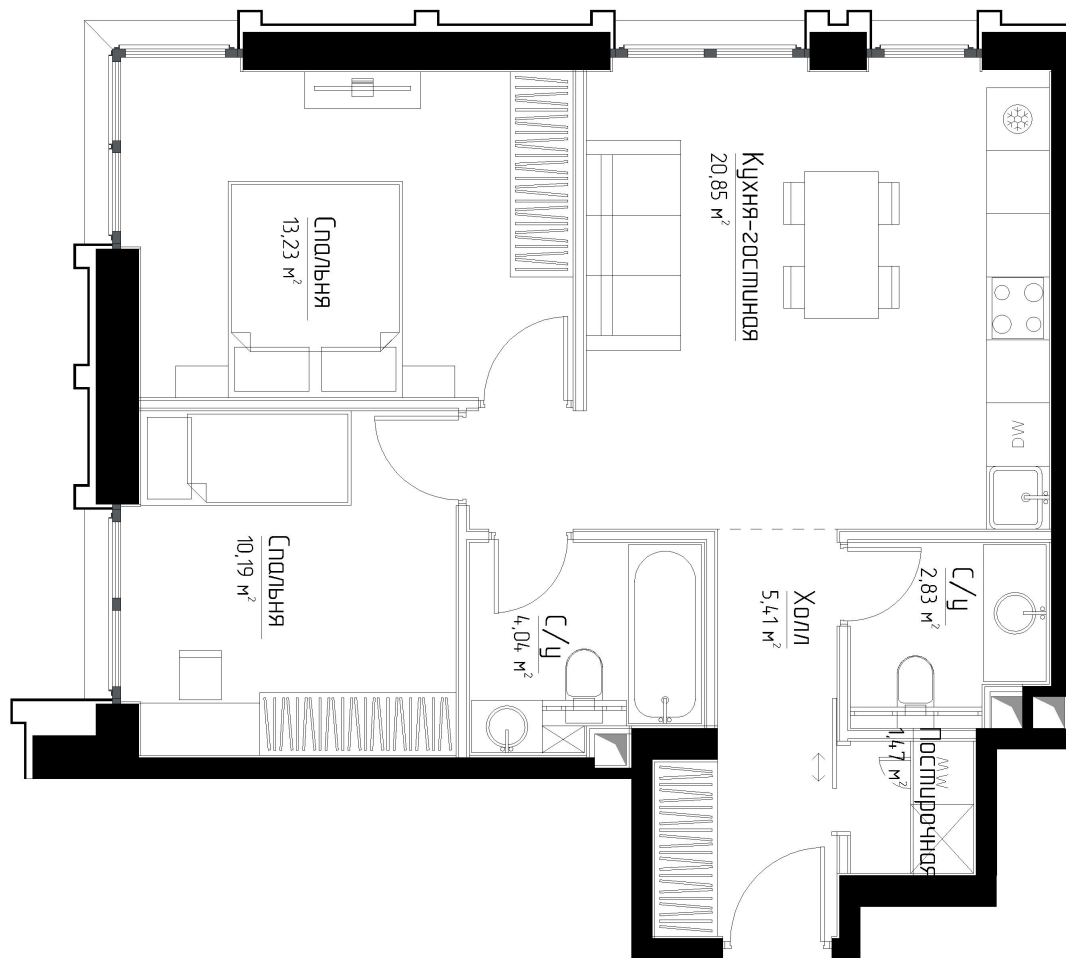

КОРПУС «МАРЛОН»

ЭТАЖ 23

ПЛОЩАДЬ 57.9 М

КОМНАТ 2

ОТДЕЛКА MR BASE

СТОИМОСТЬ 22.33 МЛН.

НОМЕР 170

+7 (495) 182-34-79