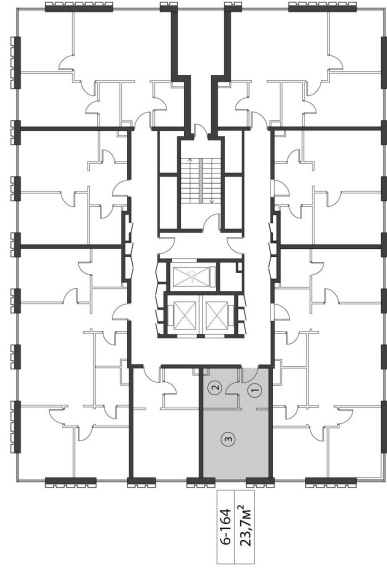

+7 (495) 182-34-79