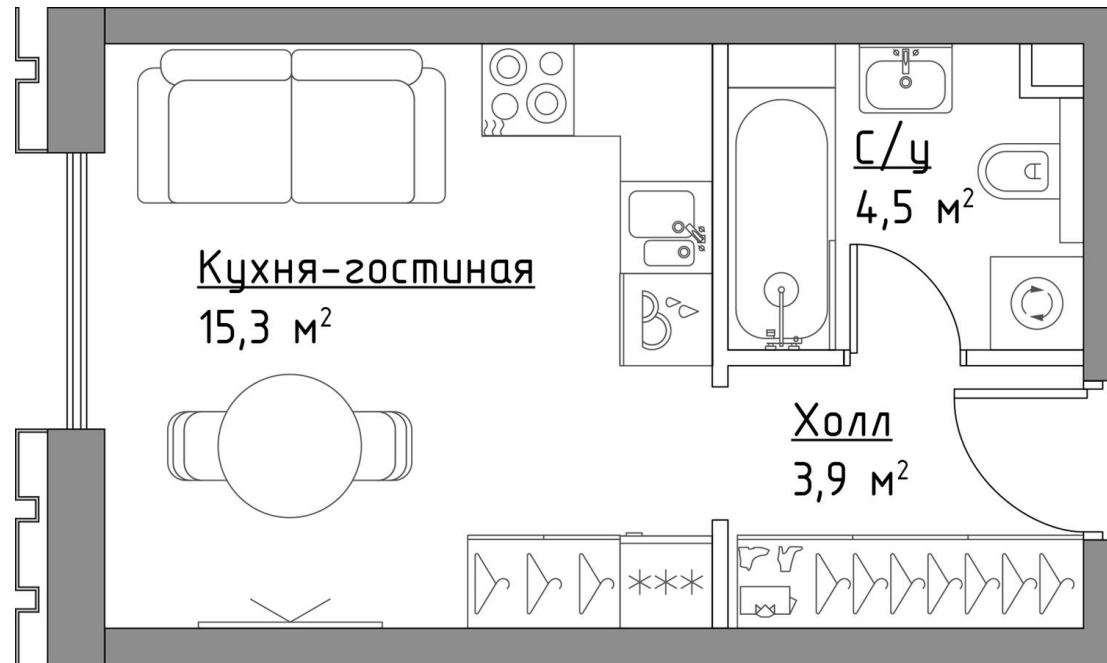

КОРПУС КЭРРИ

НОМЕР КВАРТИРЫ: 164

ЭТАЖ: 22

ПЛОЩАДЬ: 23.7 КВ. М

КОМНАТ: 0

ОТДЕЛКА: MR BASE

СТОИМОСТЬ: ~~16 733 244 РУБ.~~

15 227 252 РУБ.

ПАВЕЛЕСКАЯ СИТИ СКИДКА 9% ПРИ 100%
ОПЛАТЕ И ИПОТЕКЕ БЕЗ СУБСИДИЙ.
ДЕЙСТВУЕТ ДО 2023-06-30

+7 (495) 182-34-79

MR GROUP