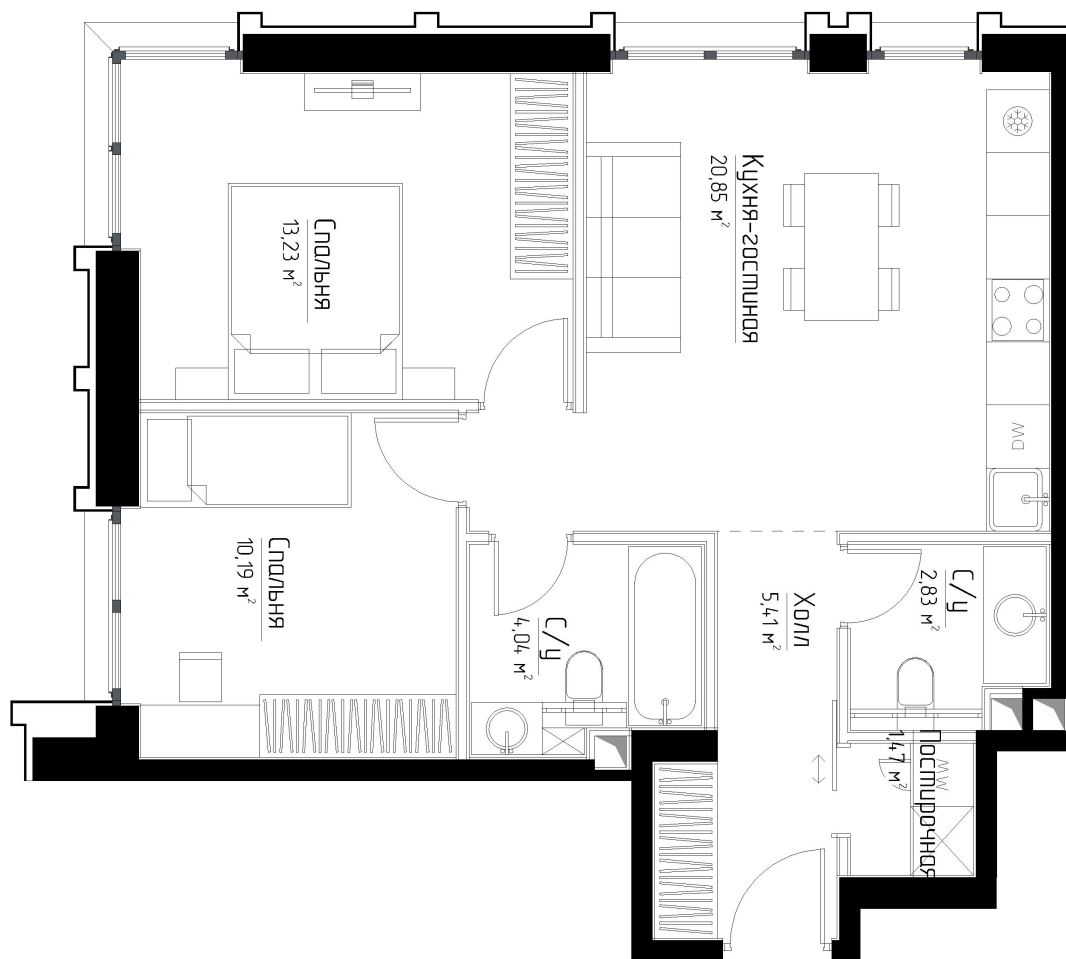

КОРПУС «МАРЛОН»

ЭТАЖ 22

ПЛОЩАДЬ 57.9 М

КОМНАТ 2

ОТДЕЛКА MR BASE

СТОИМОСТЬ 22.3 МЛН.

НОМЕР 162

+7 (495) 182-34-79