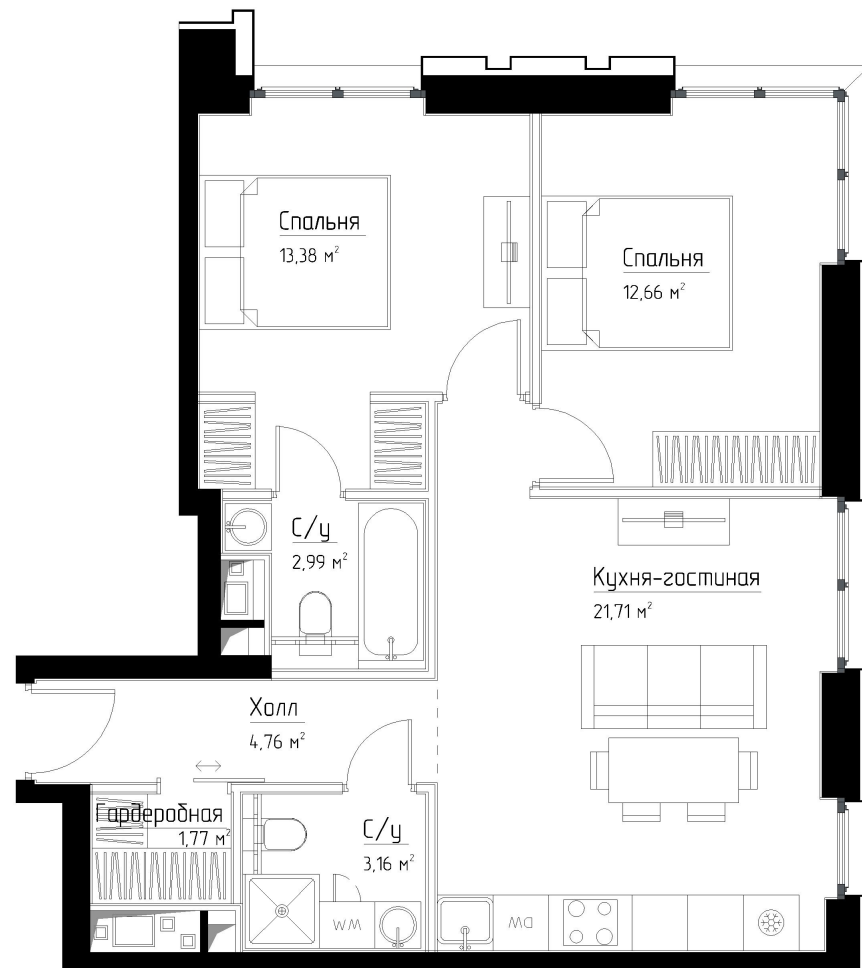

КОРПУС «ЧАРЛИ»

ЭТАЖ 3

ПЛОЩАДЬ 60.6 М

КОМНАТ 2

ОТДЕЛКА MR BASE

СТОИМОСТЬ 22 МЛН.

НОМЕР 14

+7 (495) 182-34-79