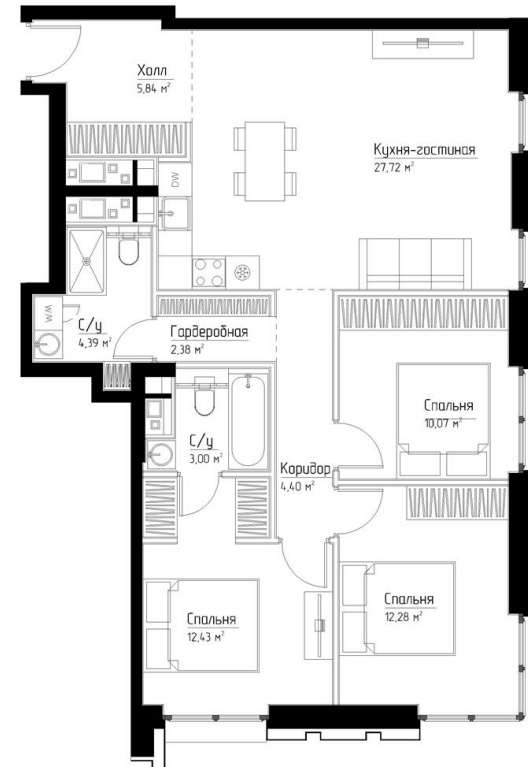

КОРПУС «ЧАРЛИ»

НОМЕР КВАРТИРЫ: 43

ЭТАЖ: 7

ПЛОЩАДЬ: 83 КВ. М

КОМНАТ: 3

ОТДЕЛКА: MR BASE

СТОИМОСТЬ: 41 767 732 РУБ.

35 502 572 РУБ.

ПАВЕЛЕСКАЯ СИТИ СКИДКА 15% ПРИ 100%
ОПЛАТЕ И ИПОТЕКЕ БЕЗ СУБСИДИЙ.
ДЕЙСТВУЕТ ДО 2023-02-28

+7 (495) 182-34-79