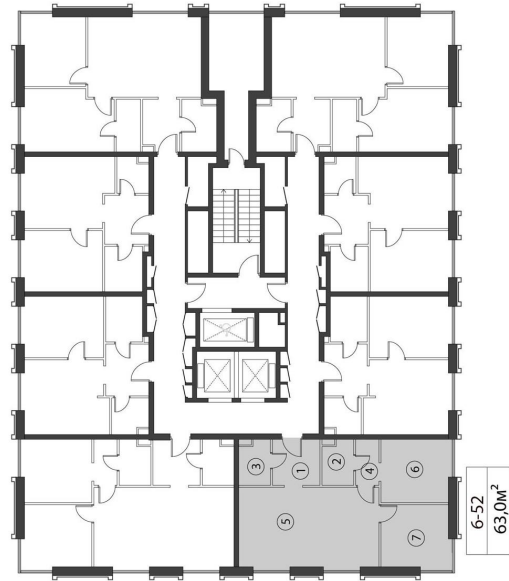

КОРПУС КЭРРИ

НОМЕР КВАРТИРЫ: 52

ЭТАЖ: 8

ПЛОЩАДЬ: 63 КВ. М

КОМНАТ: 2

ОТДЕЛКА: MR BASE

СТОИМОСТЬ: 0

+7 (495) 182-34-79