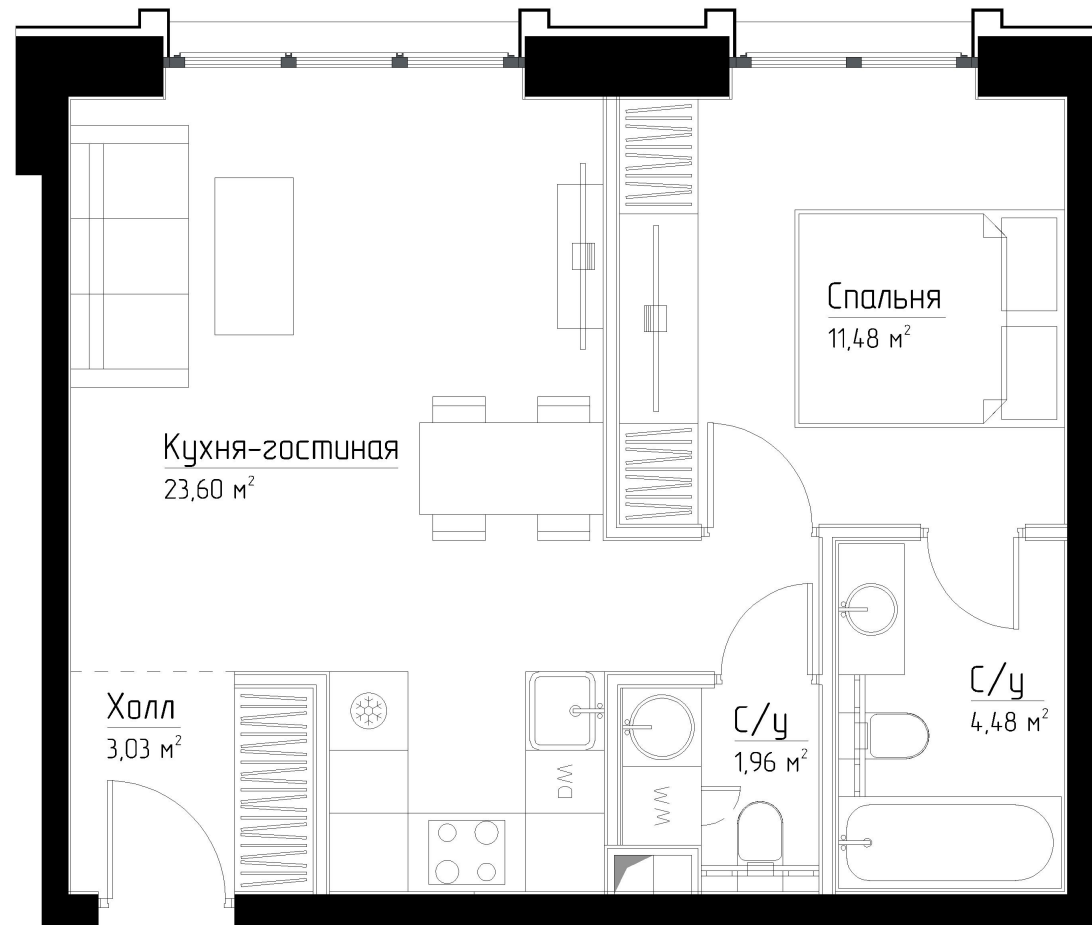

КОРПУС «МАРЛОН»

ЭТАЖ 17

ПЛОЩАДЬ 44.6 М

КОМНАТ 1

ОТДЕЛКА MR BASE

СТОИМОСТЬ 17.84 МЛН.

НОМЕР 124

+7 (495) 182-34-79