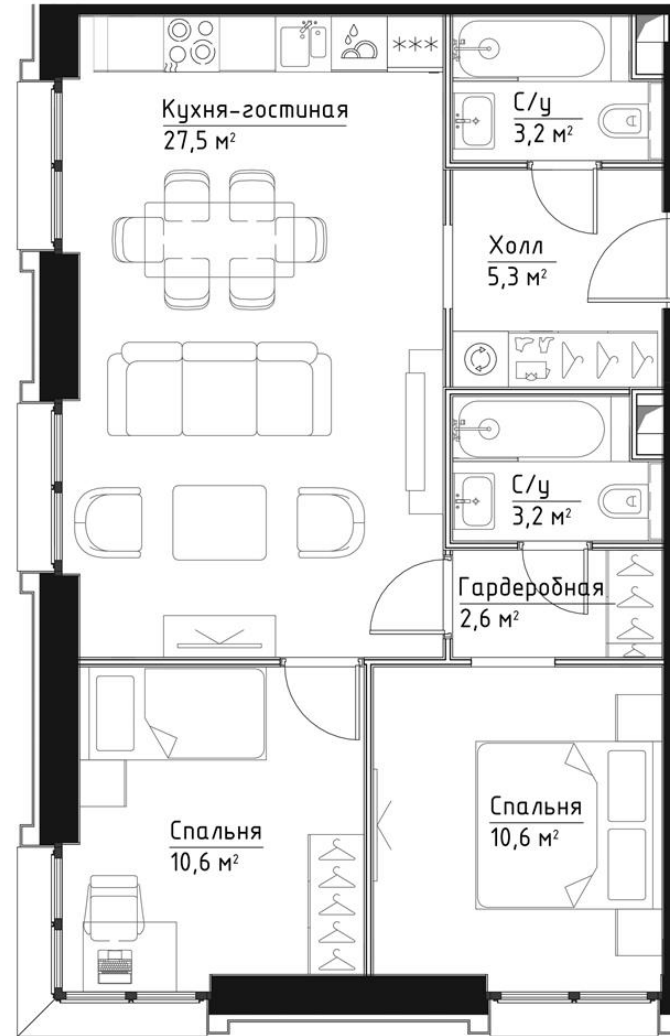

КОРПУС КЭРРИ

НОМЕР КВАРТИРЫ: 52

ЭТАЖ: 8

ПЛОЩАДЬ: 63 КВ. М

КОМНАТ: 2

ОТДЕЛКА: MR BASE

СТОИМОСТЬ: 0

+7 (495) 182-34-79