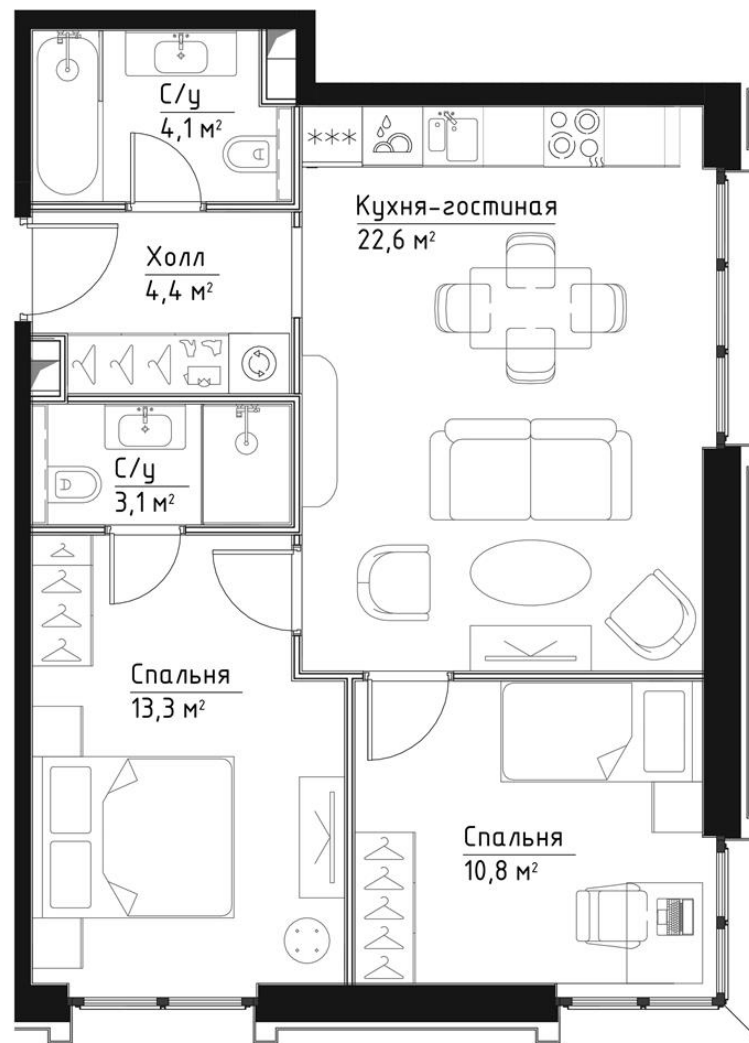

КОРПУС КЭРРИ

НОМЕР КВАРТИРЫ: 137

ЭТАЖ: 19

ПЛОЩАДЬ: 58.3 КВ. М

КОМНАТ: 2

ОТДЕЛКА: MR BASE

СТОИМОСТЬ: 32 499 106 РУБ.

29 574 187 РУБ.

ПАВЕЛЕЦКАЯ СИТИ СКИДКА 9% ПРИ 100%
ОПЛАТЕ И ИПОТЕКЕ БЕЗ СУБСИДИЙ.
ДЕЙСТВУЕТ ДО 2023-06-30

+7 (495) 182-34-79