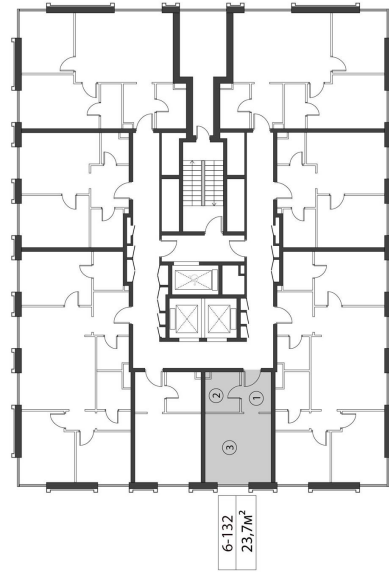

+7 (495) 182-34-79