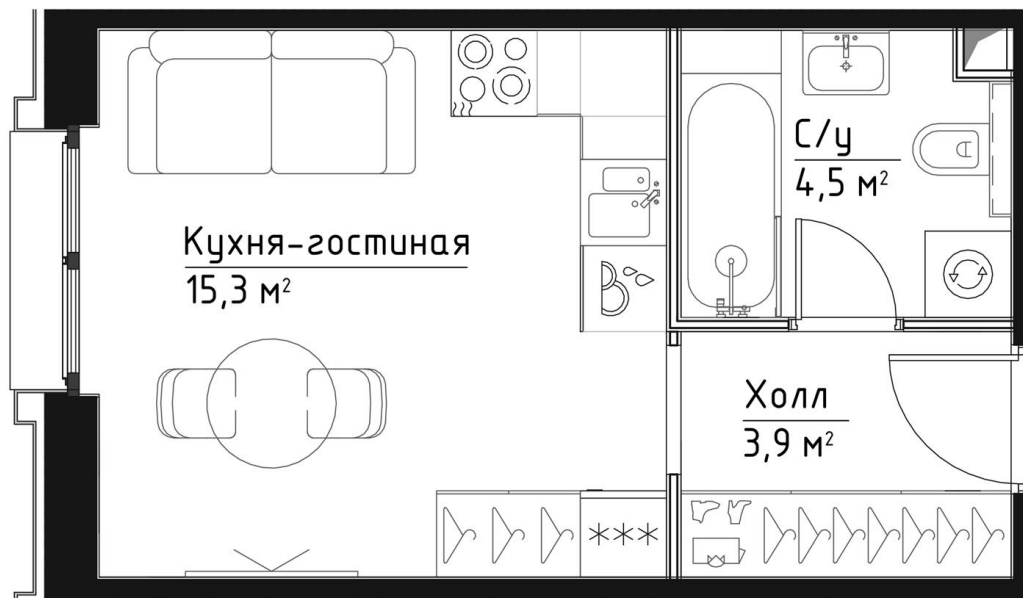

КОРПУС КЭРРИ

НОМЕР КВАРТИРЫ: 132

ЭТАЖ: 18

ПЛОЩАДЬ: 23.7 КВ. М

КОМНАТ: 0

ОТДЕЛКА: MR BASE

СТОИМОСТЬ: ~~16 626 129 РУБ.~~

15 129 777 РУБ.

ПАВЕЛЕСКАЯ СИТИ СКИДКА 9% ПРИ 100%
ОПЛАТЕ И ИПОТЕКЕ БЕЗ СУБСИДИЙ.
ДЕЙСТВУЕТ ДО 2023-06-30

+7 (495) 182-34-79