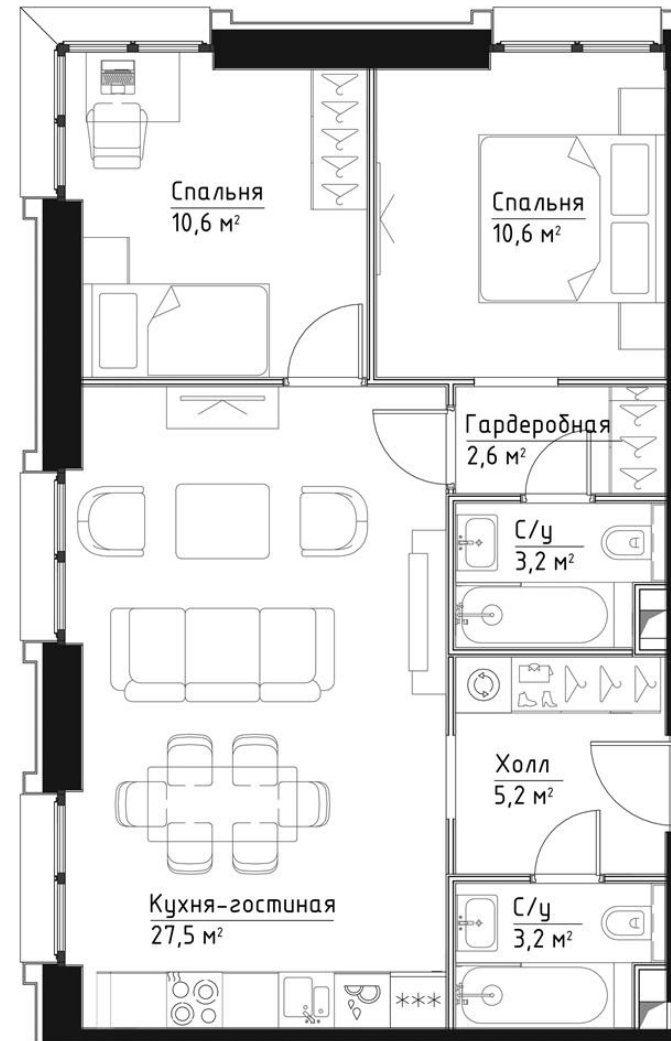

КОРПУС КЭРРИ

НОМЕР КВАРТИРЫ: 37

ЭТАЖ: 6

ПЛОЩАДЬ: 63 КВ. М

КОМНАТ: 2

ОТДЕЛКА: MR BASE

СТОИМОСТЬ: ~~32 063 004 РУБ.~~

28 215 443 РУБ.

ПАВЕЛЕЦКАЯ СИТИ СКИДКА 12% ПРИ 100%
ОПЛАТЕ И ИПОТЕКЕ БЕЗ СУБСИДИЙ.
ДЕЙСТВУЕТ ДО 2023-03-31

+7 (495) 182-34-79