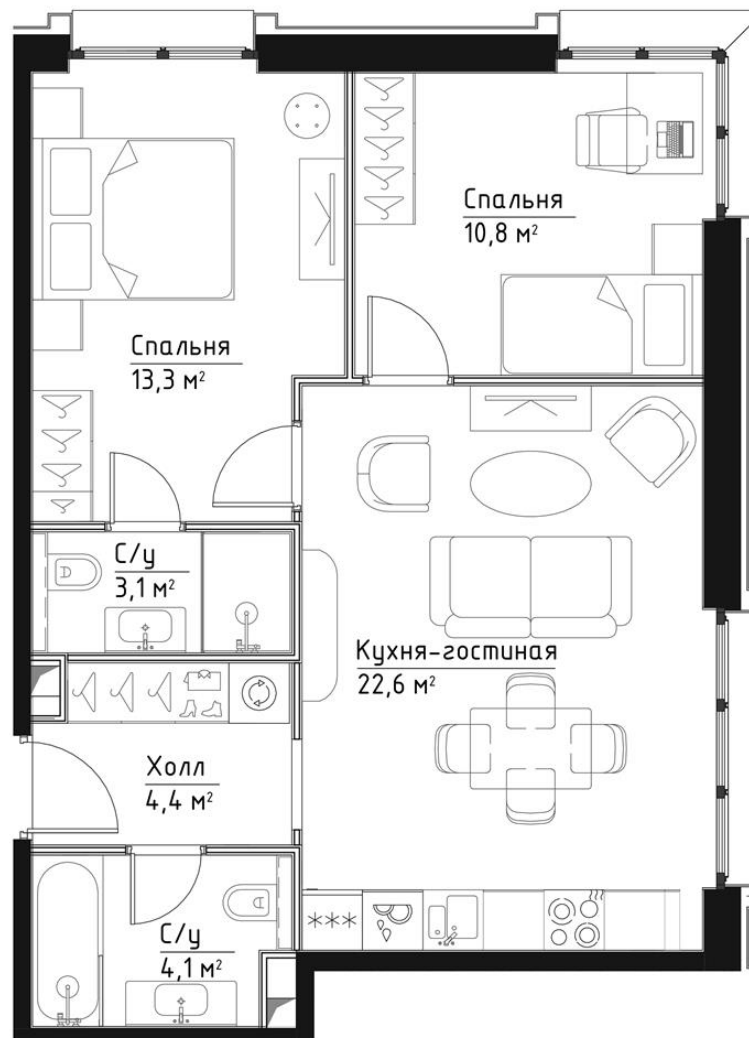

КОРПУС КЭРРИ

НОМЕР КВАРТИРЫ: 120

ЭТАЖ: 16

ПЛОЩАДЬ: 58.3 КВ. М

КОМНАТ: 2

ОТДЕЛКА: MR BASE

СТОИМОСТЬ: 35 330 950 РУБ.

32 151 164 РУБ.

ПАВЕЛЕЦКАЯ СИТИ СКИДКА 9% ПРИ 100%
ОПЛАТЕ И ИПОТЕКЕ БЕЗ СУБСИДИЙ.
ДЕЙСТВУЕТ ДО 2023-06-30

+7 (495) 182-34-79

MR GROUP