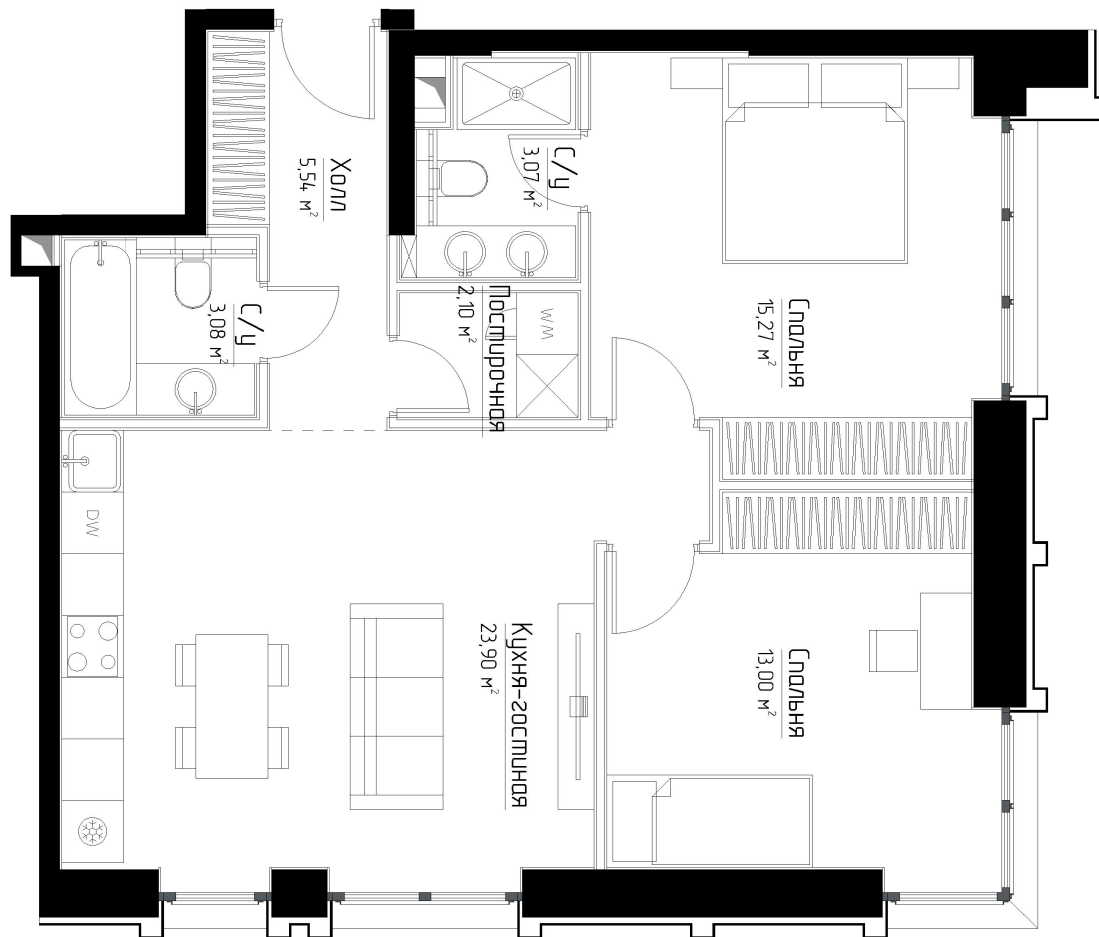

КОРПУС «МАРЛОН»

ЭТАЖ 10

ПЛОЩАДЬ 66 М

КОМНАТ 2

ОТДЕЛКА MR BASE

СТОИМОСТЬ 26.82 МЛН.

НОМЕР 70

+7 (495) 182-34-79