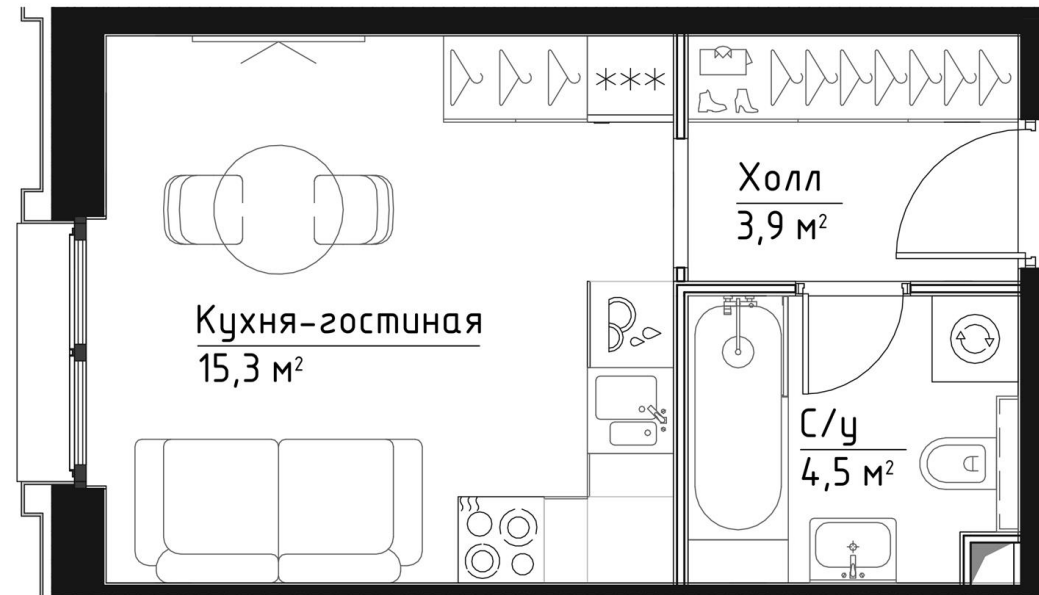

КОРПУС КЭРРИ

НОМЕР КВАРТИРЫ: 117

ЭТАЖ: 16

ПЛОЩАДЬ: 23.7 КВ. М

КОМНАТ: 0

ОТДЕЛКА: MR BASE

СТОИМОСТЬ: ~~46 572 572 РУБ.~~

15 081 040 РУБ.

ПАВЕЛЕСКАЯ СИТИ СКИДКА 9% ПРИ 100%
ОПЛАТЕ И ИПОТЕКЕ БЕЗ СУБСИДИЙ.
ДЕЙСТВУЕТ ДО 2023-06-30

+7 (495) 182-34-79