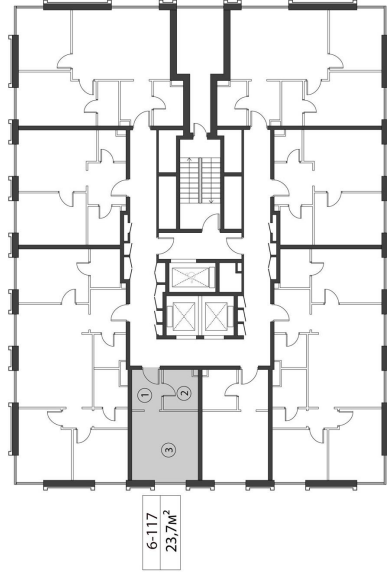

+7 (495) 182-34-79