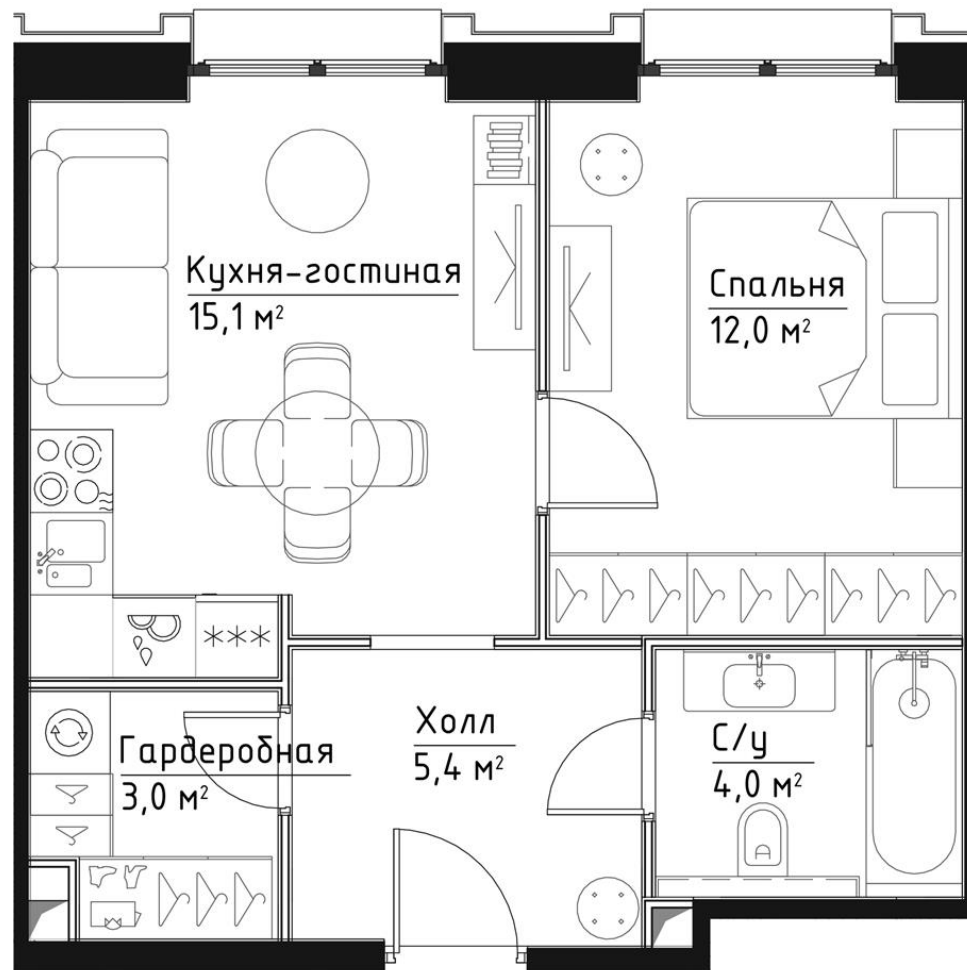

КОРПУС КЭРРИ

НОМЕР КВАРТИРЫ: 30

ЭТАЖ: 5

ПЛОЩАДЬ: 39.5 КВ. М

КОМНАТ: 1

ОТДЕЛКА: MR BASE

СТОИМОСТЬ: 23 441 440 РУБ.

20 628 467 РУБ.

ПАВЕЛЕЦКАЯ СИТИ СКИДКА 12% ПРИ 100%
ОПЛАТЕ И ИПОТЕКЕ БЕЗ СУБСИДИЙ.
ДЕЙСТВУЕТ ДО 2023-03-31

+7 (495) 182-34-79