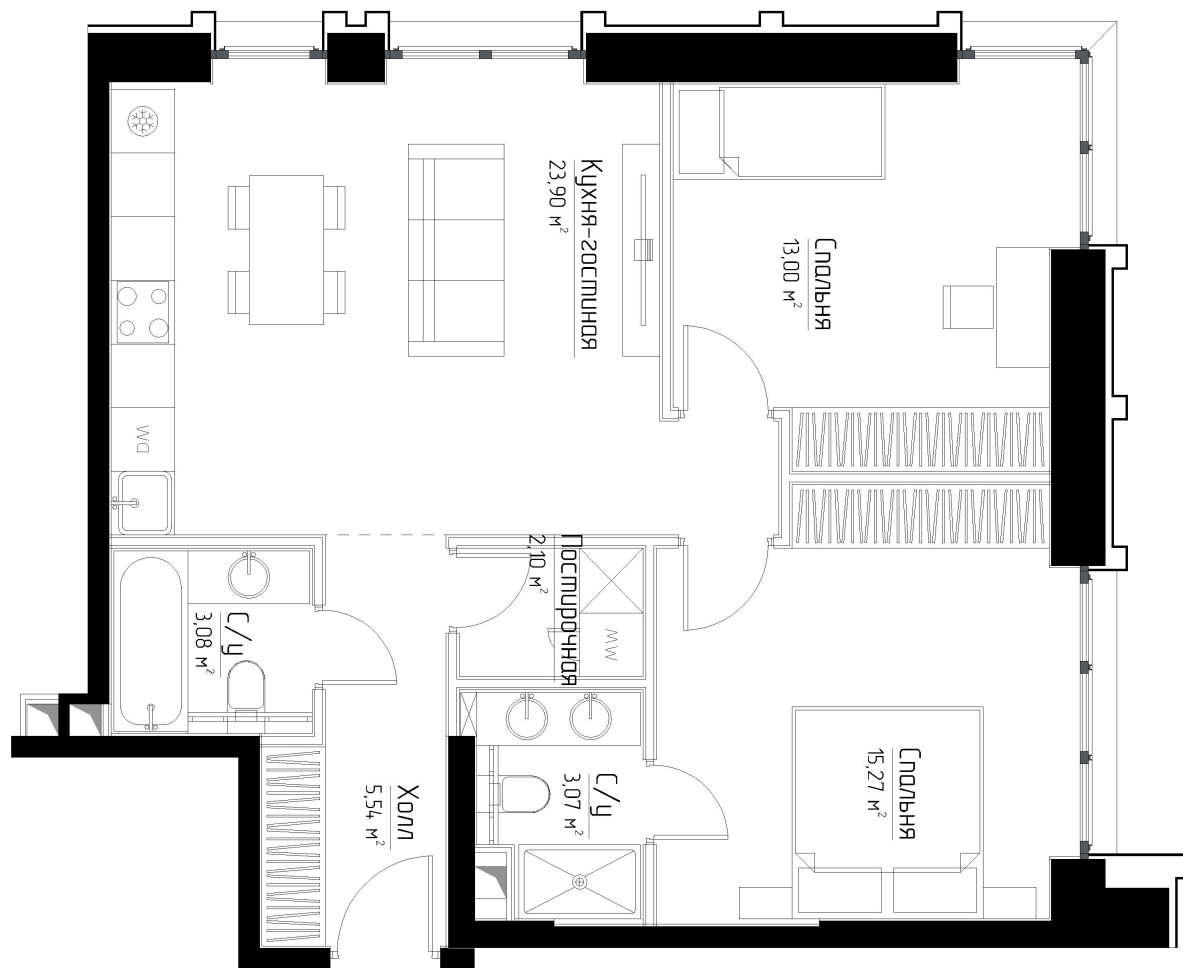

КОРПУС «МАРЛОН»

ЭТАЖ 8

ПЛОЩАДЬ 66 М

КОМНАТ 2

ОТДЕЛКА MR BASE

СТОИМОСТЬ 26.79 МЛН.

НОМЕР 51

+7 (495) 182-34-79