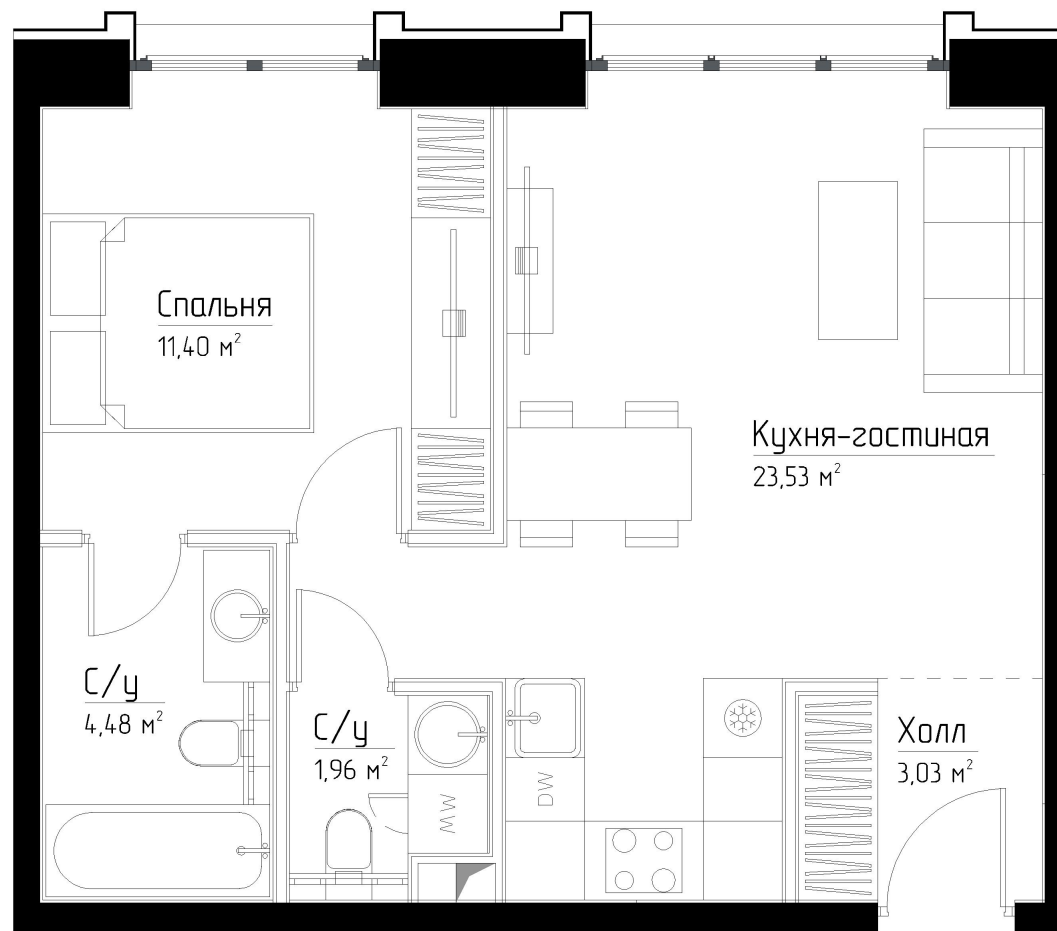

КОРПУС «МАРЛОН»

ЭТАЖ 7

ПЛОЩАДЬ 44.4 М

КОМНАТ 1

ОТДЕЛКА MR BASE

СТОИМОСТЬ 17.37 МЛН.

НОМЕР 45

+7 (495) 182-34-79