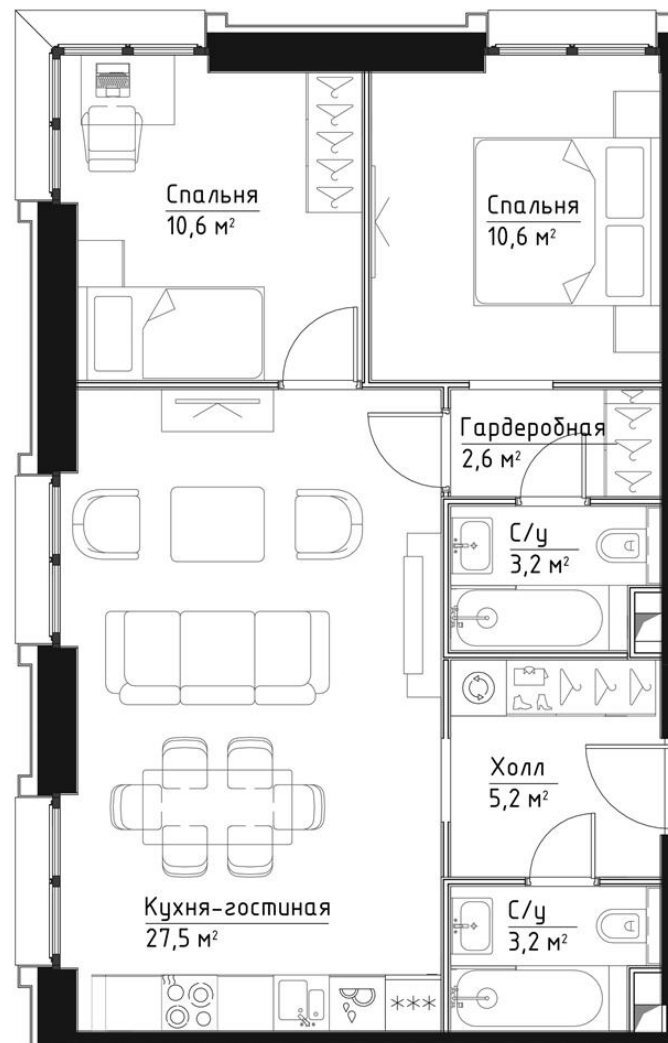

КОРПУС КЭРРИ

НОМЕР КВАРТИРЫ: 37

ЭТАЖ: 6

ПЛОЩАДЬ: 63 КВ. М

КОМНАТ: 2

ОТДЕЛКА: MR BASE

СТОИМОСТЬ: ~~31 276 402 РУБ.~~

26 584 942 РУБ.

ПАВЕЛЕСКАЯ СИТИ СКИДКА 15% ПРИ 100%
ОПЛАТЕ И ИПОТЕКЕ БЕЗ СУБСИДИЙ.
ДЕЙСТВУЕТ ДО 2023-02-28

+7 (495) 182-34-79