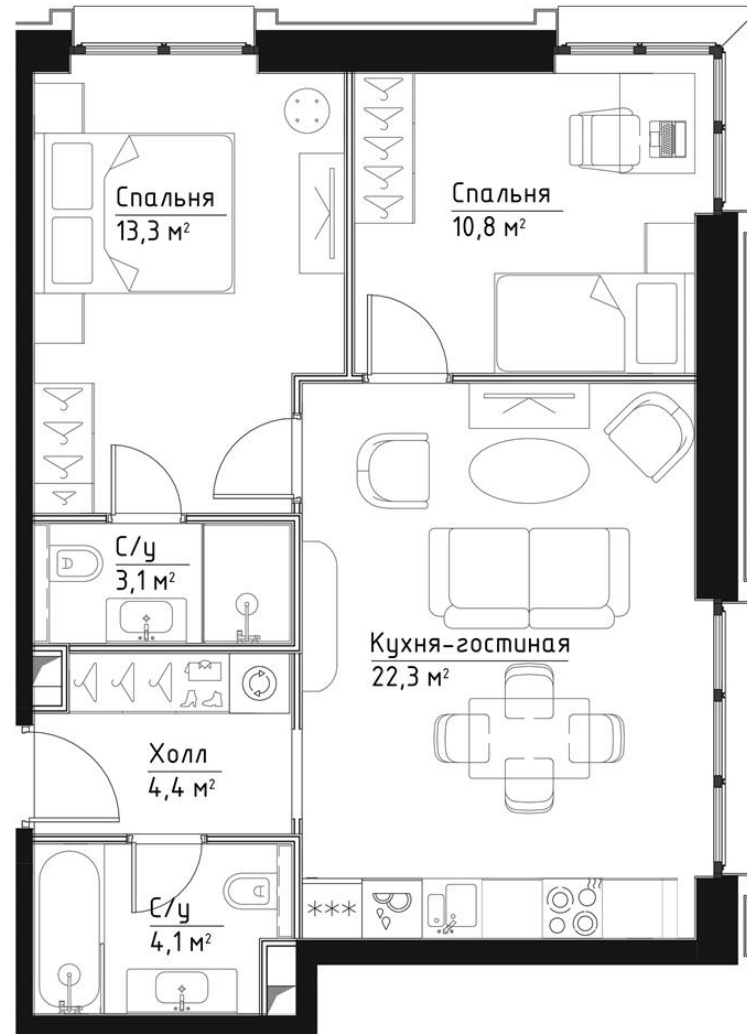

КОРПУС КЭРРИ

НОМЕР КВАРТИРЫ: 24

ЭТАЖ: 4

ПЛОЩАДЬ: 58 КВ. М

КОМНАТ: 2

ОТДЕЛКА: MR BASE

СТОИМОСТЬ: 31 191 213 РУБ.

27 448 267 РУБ.

ПАВЕЛЦКАЯ СИТИ СКИДКА 12% ПРИ 100%
ОПЛАТЕ И ИПОТЕКЕ БЕЗ СУБСИДИЙ.
ДЕЙСТВУЕТ ДО 2023-03-31

+7 (495) 182-34-79