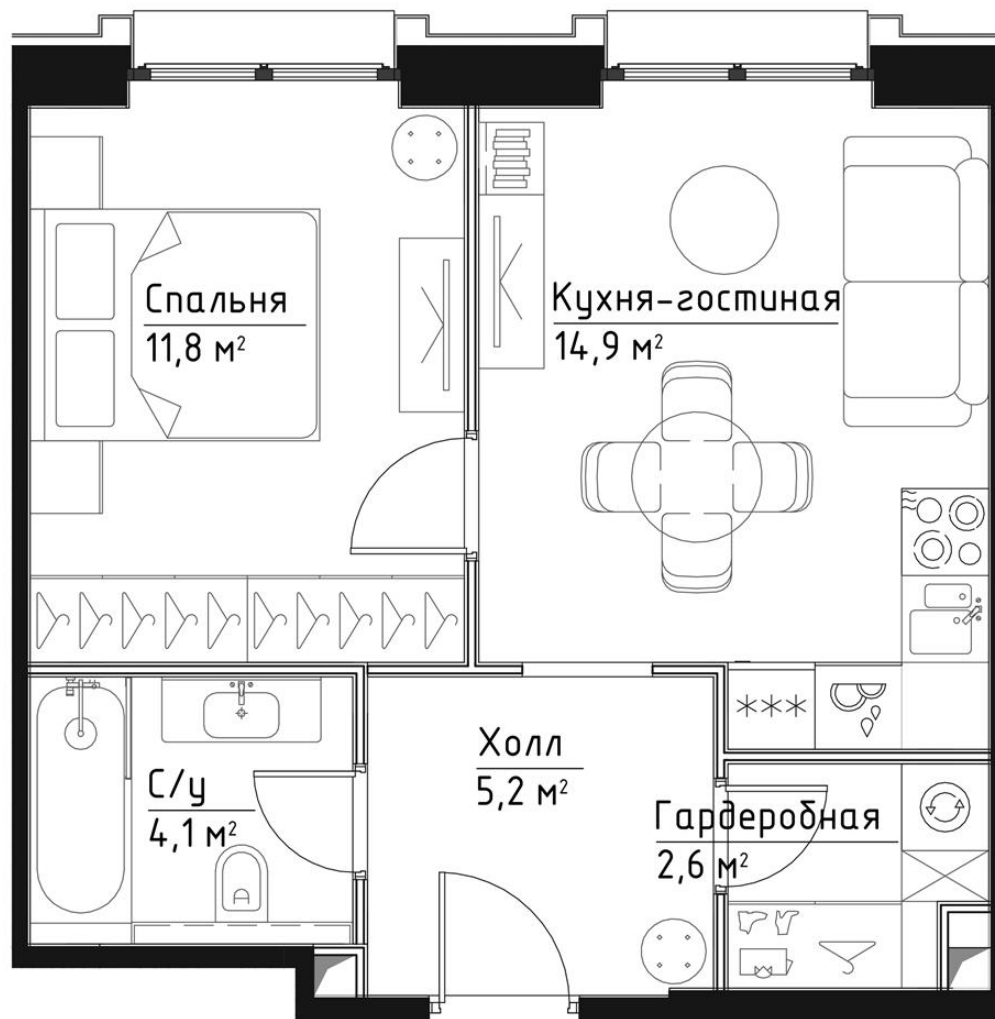

КОРПУС КЭРРИ

НОМЕР КВАРТИРЫ: 23

ЭТАЖ: 4

ПЛОЩАДЬ: 38.6 КВ. М

КОМНАТ: 1

ОТДЕЛКА: MR BASE

СТОИМОСТЬ: 23 318 878 РУБ.

20 520 612 РУБ.

ПАВЕЛЕЦКАЯ СИТИ СКИДКА 12% ПРИ 100%
ОПЛАТЕ И ИПОТЕКЕ БЕЗ СУБСИДИЙ.
ДЕЙСТВУЕТ ДО 2023-03-31

+7 (495) 182-34-79