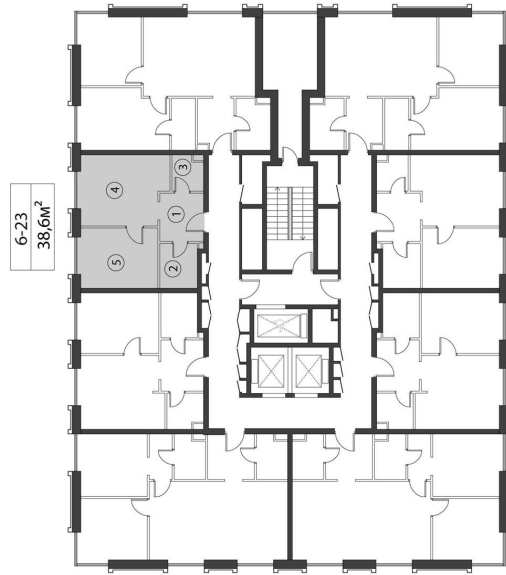

+7 (495) 182-34-79