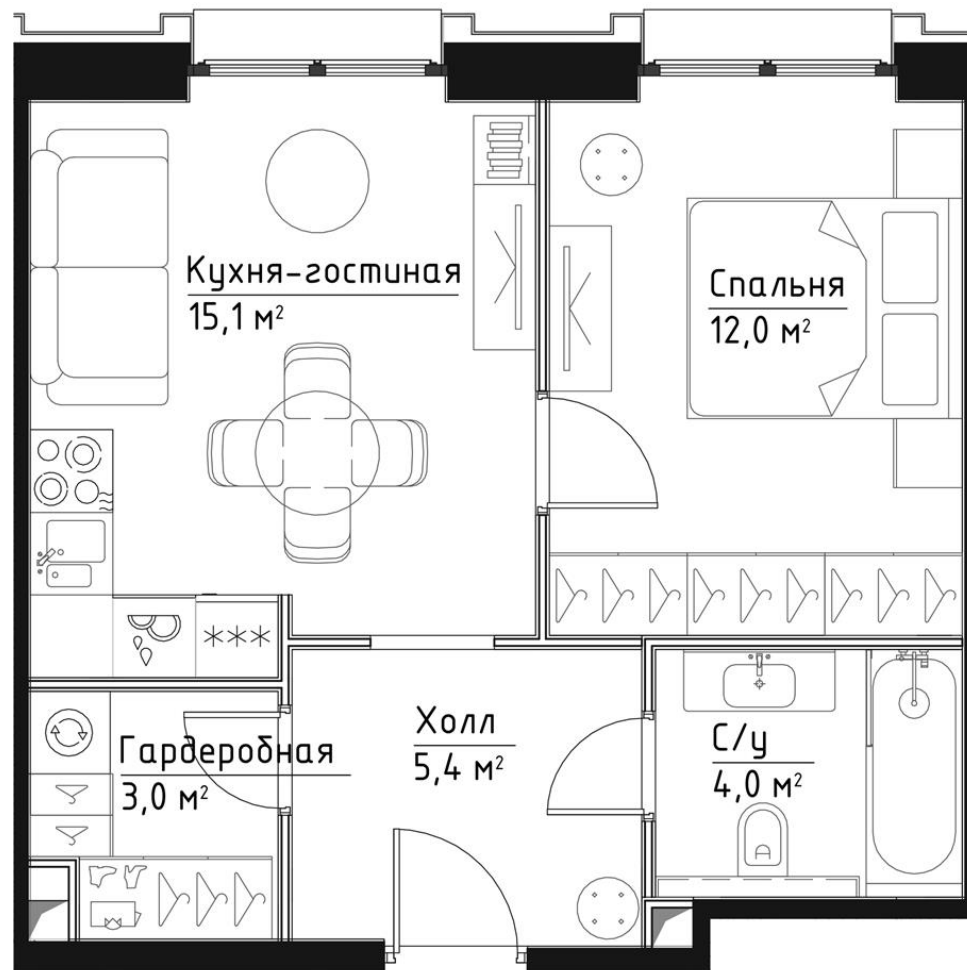

КОРПУС КЭРРИ

НОМЕР КВАРТИРЫ: 22

ЭТАЖ: 4

ПЛОЩАДЬ: 39.5 КВ. М

КОМНАТ: 1

ОТДЕЛКА: MR BASE

СТОИМОСТЬ: 23 396 936 РУБ.

20 589 304 РУБ.

ПАВЕЛЕЦКАЯ СИТИ СКИДКА 12% ПРИ 100%
ОПЛАТЕ И ИПОТЕКЕ БЕЗ СУБСИДИЙ.
ДЕЙСТВУЕТ ДО 2023-03-31

+7 (495) 182-34-79