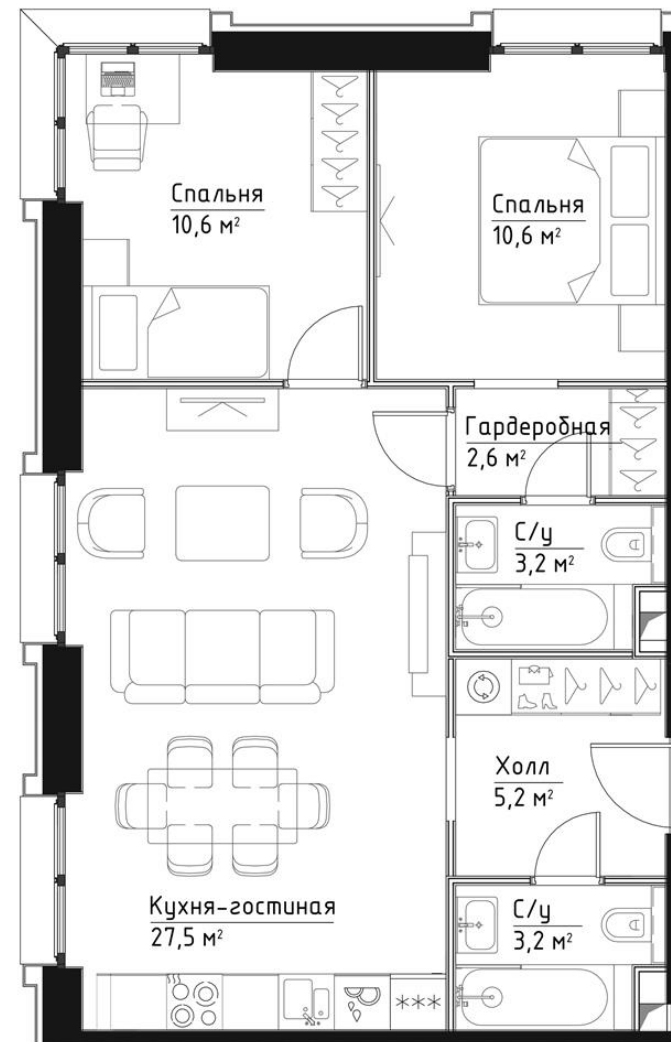

КОРПУС КЭРРИ

НОМЕР КВАРТИРЫ: 21

ЭТАЖ: 4

ПЛОЩАДЬ: 63 КВ. М

КОМНАТ: 2

ОТДЕЛКА: MR BASE

СТОИМОСТЬ: ~~31 767 854 РУБ.~~

27 955 711 РУБ.

ПАВЕЛЕЦКАЯ СИТИ СКИДКА 12% ПРИ 100%
ОПЛАТЕ И ИПОТЕКЕ БЕЗ СУБСИДИЙ.
ДЕЙСТВУЕТ ДО 2023-03-31

+7 (495) 182-34-79