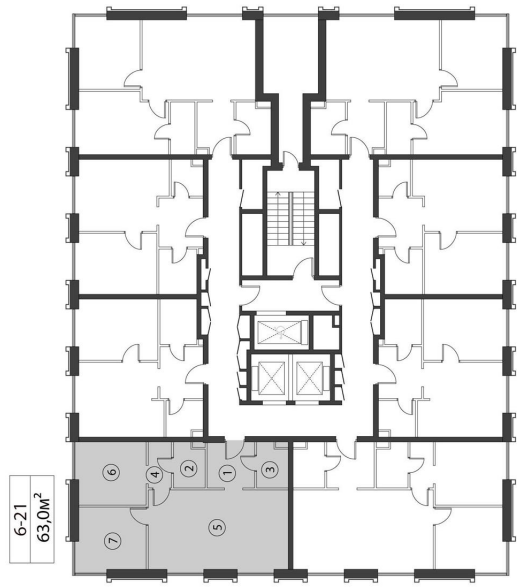

+7 (495) 182-34-79