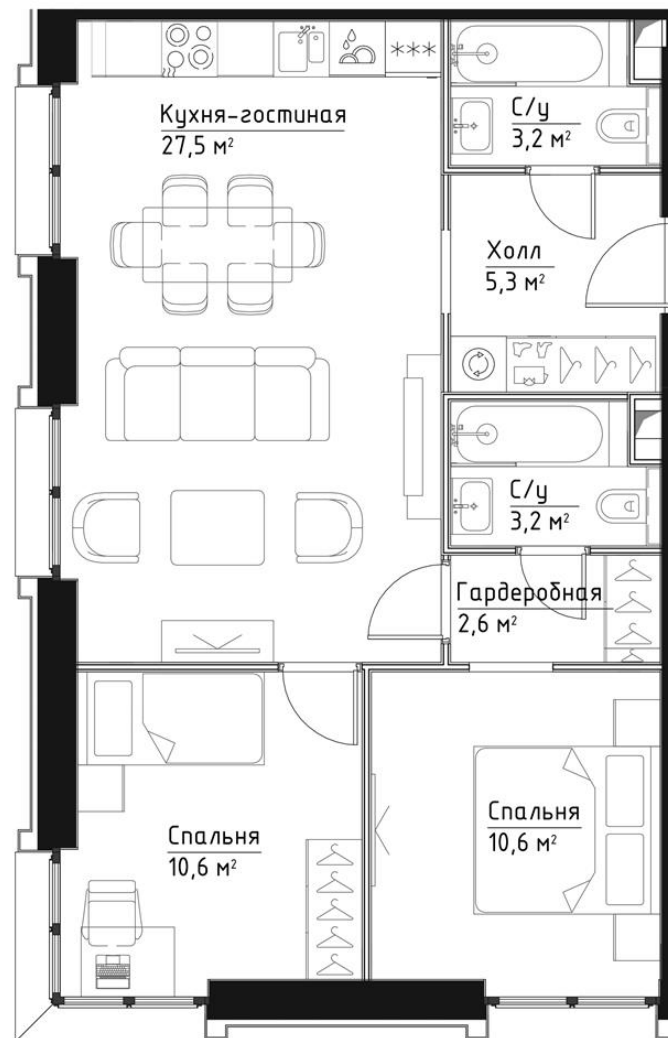

КОРПУС КЭРРИ

НОМЕР КВАРТИРЫ: 20

ЭТАЖ: 4

ПЛОЩАДЬ: 63 КВ. М

КОМНАТ: 2

ОТДЕЛКА: MR BASE

СТОИМОСТЬ: ~~31 767 854 РУБ.~~

27 955 711 РУБ.

ПАВЕЛЕСКАЯ СИТИ СКИДКА 12% ПРИ 100%
ОПЛАТЕ И ИПОТЕКЕ БЕЗ СУБСИДИЙ.
ДЕЙСТВУЕТ ДО 2023-03-31

+7 (495) 182-34-79