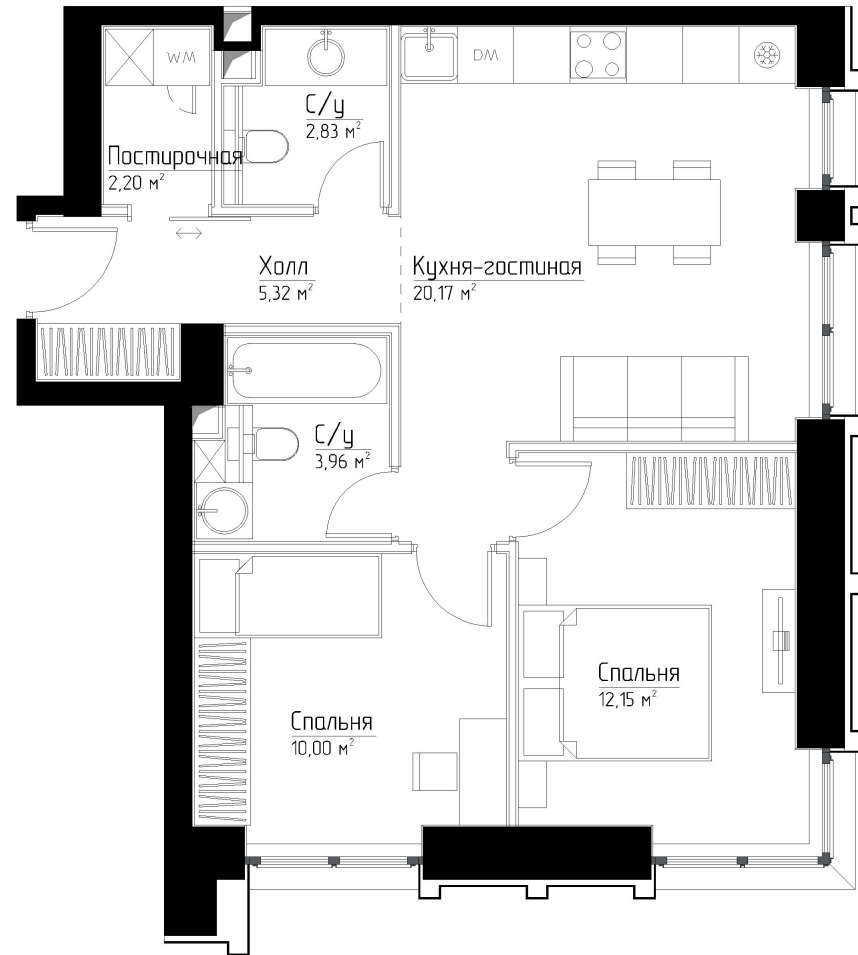

КОРПУС «МАРЛОН»

ЭТАЖ 2

ПЛОЩАДЬ 55.8 М

КОМНАТ 2

ОТДЕЛКА MR BASE

СТОИМОСТЬ 20.93 МЛН.

НОМЕР 7

+7 (495) 182-34-79