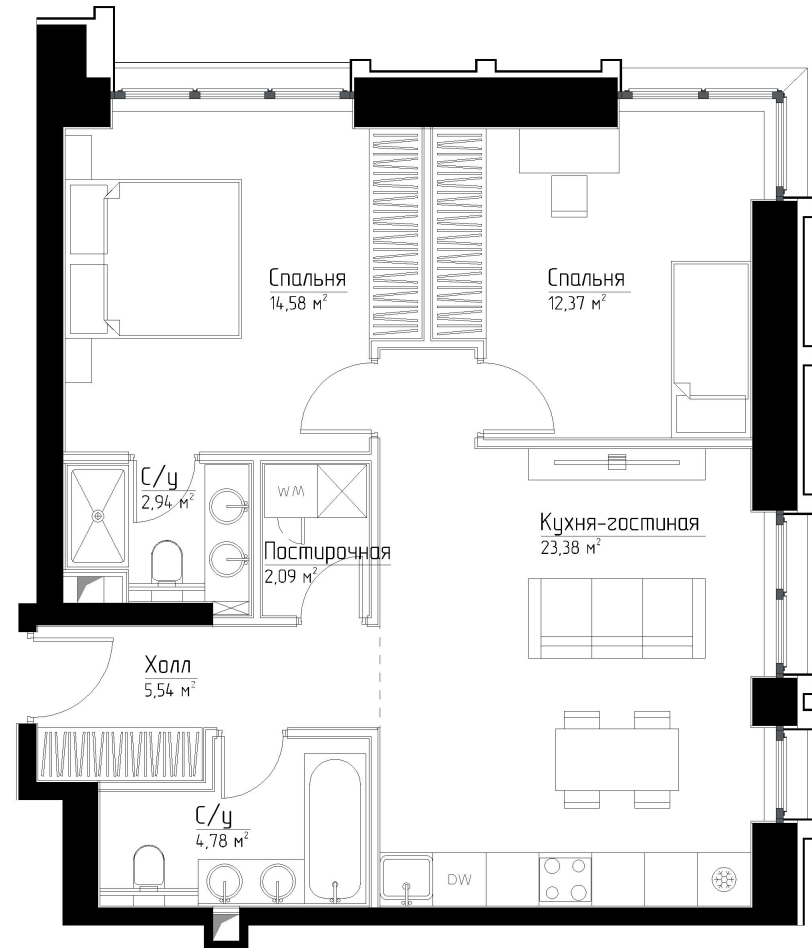

КОРПУС «МАРЛОН»

ЭТАЖ 2

ПЛОЩАДЬ 64 М

КОМНАТ 2

ОТДЕЛКА MR BASE

СТОИМОСТЬ 23.35 МЛН.

НОМЕР 6

+7 (495) 182-34-79