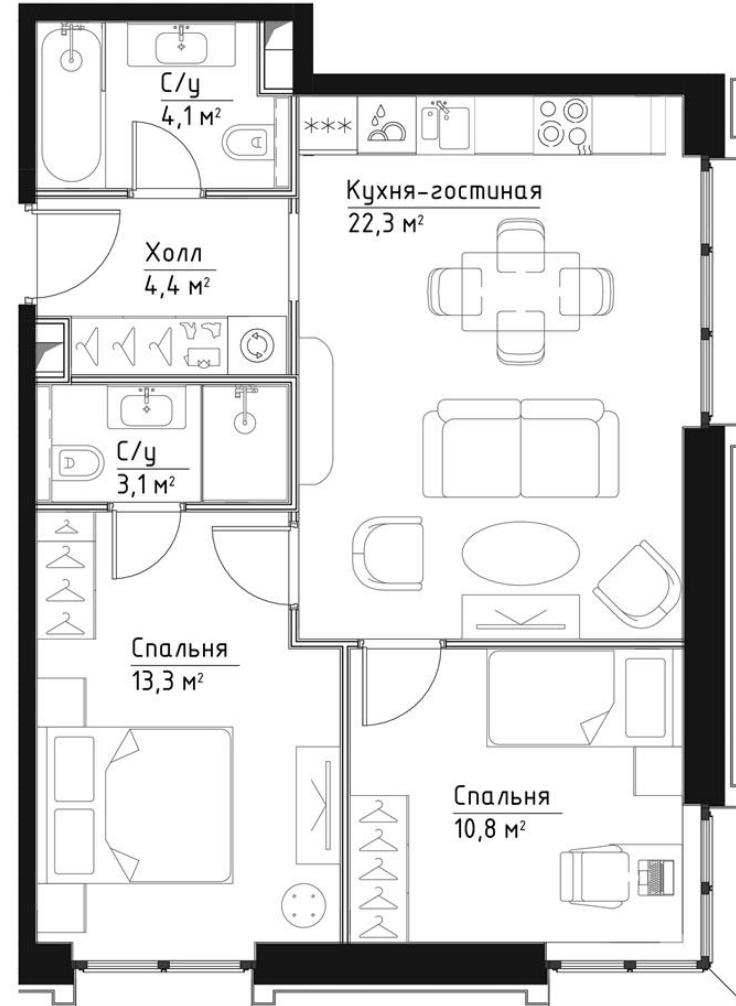

КОРПУС КЭРРИ

НОМЕР КВАРТИРЫ: 17

ЭТАЖ: 4

ПЛОЩАДЬ: 58 КВ. М

КОМНАТ: 2

ОТДЕЛКА: MR BASE

СТОИМОСТЬ: 30 092 453 РУБ.

26 481 358 РУБ.

ПАВЕЛЕЦКАЯ СИТИ СКИДКА 12% ПРИ 100%
ОПЛАТЕ И ИПОТЕКЕ БЕЗ СУБСИДИЙ.
ДЕЙСТВУЕТ ДО 2023-03-31

+7 (495) 182-34-79