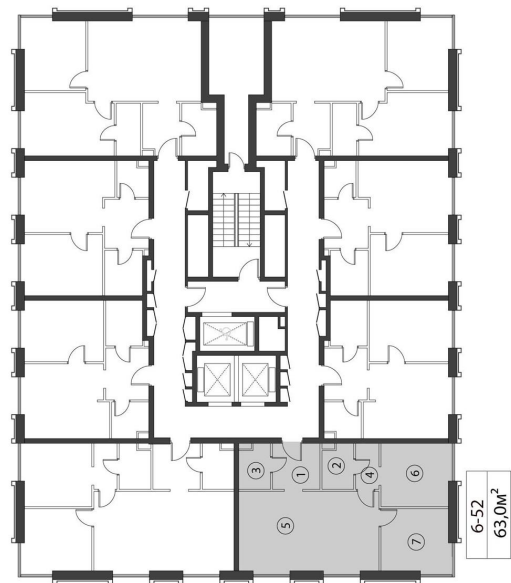

+7 (495) 182-34-79