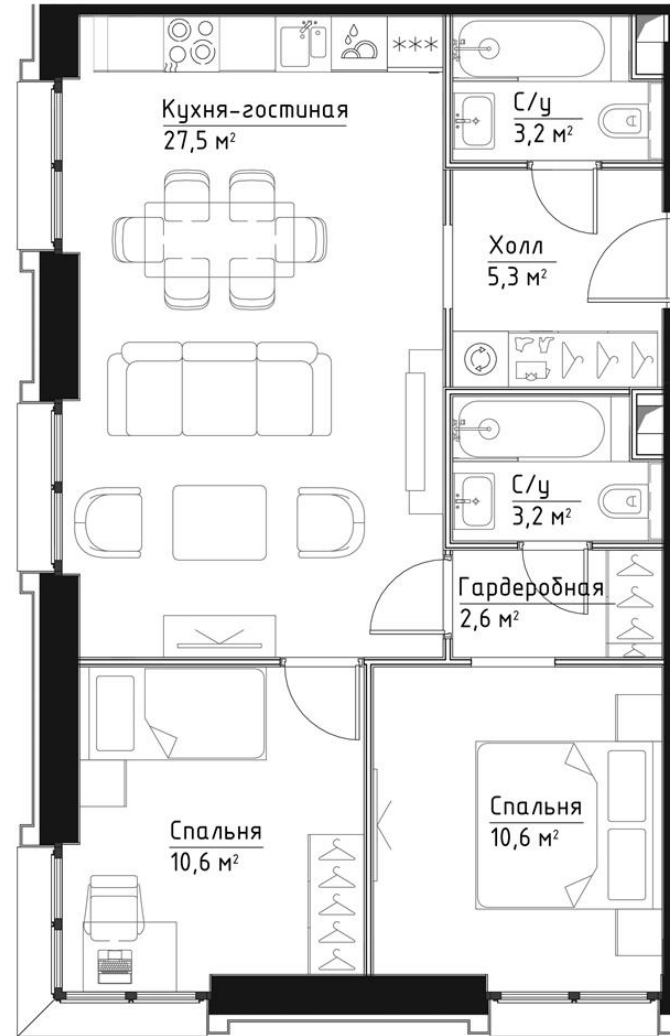

КОРПУС КЭРРИ

НОМЕР КВАРТИРЫ: 52

ЭТАЖ: 8

ПЛОЩАДЬ: 63 КВ. М

КОМНАТ: 2

ОТДЕЛКА: MR BASE

СТОИМОСТЬ: 32 684 304 РУБ.

29 742 717 РУБ.

ПАВЕЛЕСКАЯ СИТИ СКИДКА 9% ПРИ 100%
ОПЛАТЕ И ИПОТЕКЕ БЕЗ СУБСИДИЙ.
ДЕЙСТВУЕТ ДО 2023-06-30

+7 (495) 182-34-79