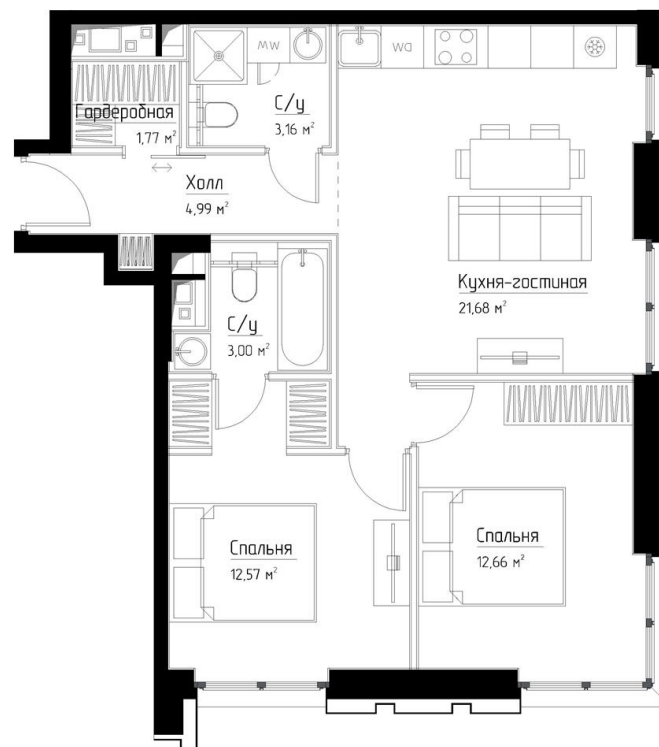

КОРПУС «ЧАРЛИ»

НОМЕР КВАРТИРЫ: 23

ЭТАЖ: 4

ПЛОЩАДЬ: 59.89 КВ. М

КОМНАТ: 2

ОТДЕЛКА: MR BASE

СТОИМОСТЬ: 31 377 464 РУБ.

27 612 168 РУБ.

ПАВЕЛЕЦКАЯ СИТИ СКИДКА 12% ПРИ 100%
ОПЛАТЕ И ИПОТЕКЕ БЕЗ СУБСИДИЙ.
ДЕЙСТВУЕТ ДО 2023-03-31

+7 (495) 182-34-79