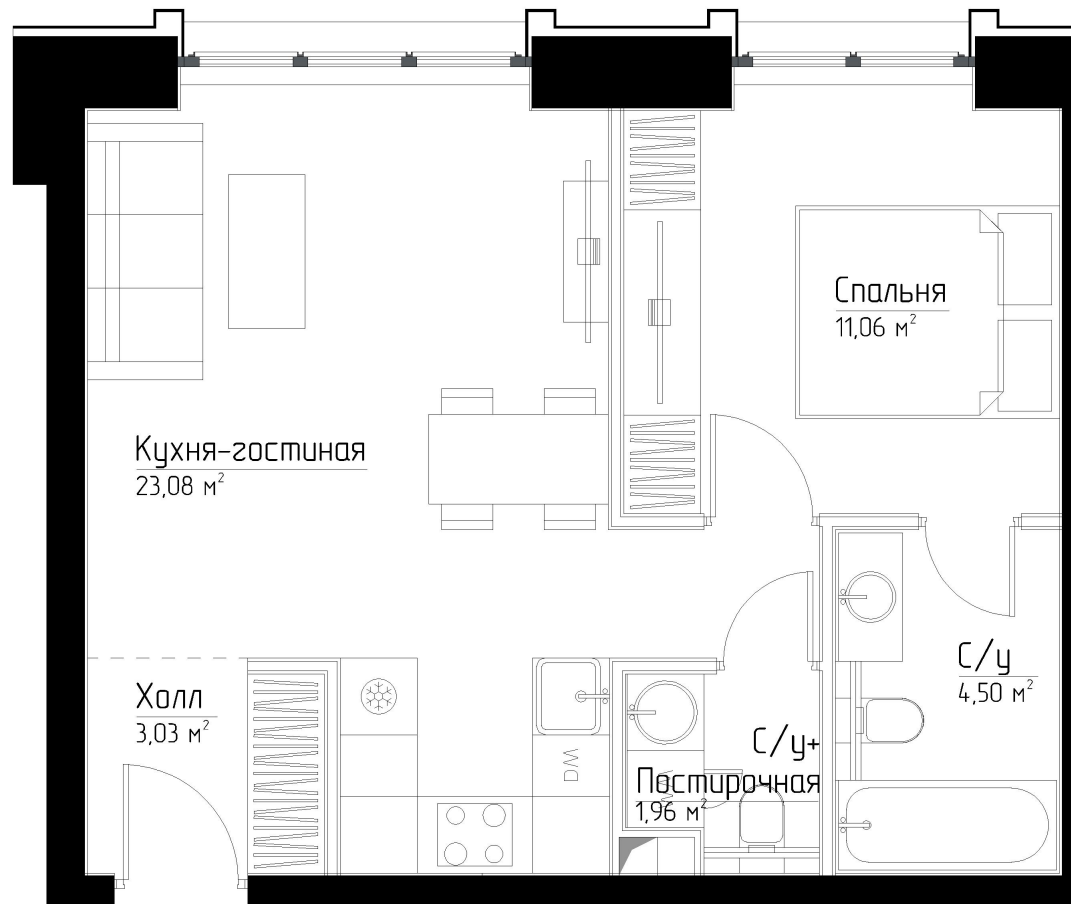

КОРПУС «МАРЛОН»

ЭТАЖ 2

ПЛОЩАДЬ 43.7 М

КОМНАТ 1

ОТДЕЛКА MR BASE

СТОИМОСТЬ 16.57 МЛН.

НОМЕР 4

+7 (495) 182-34-79