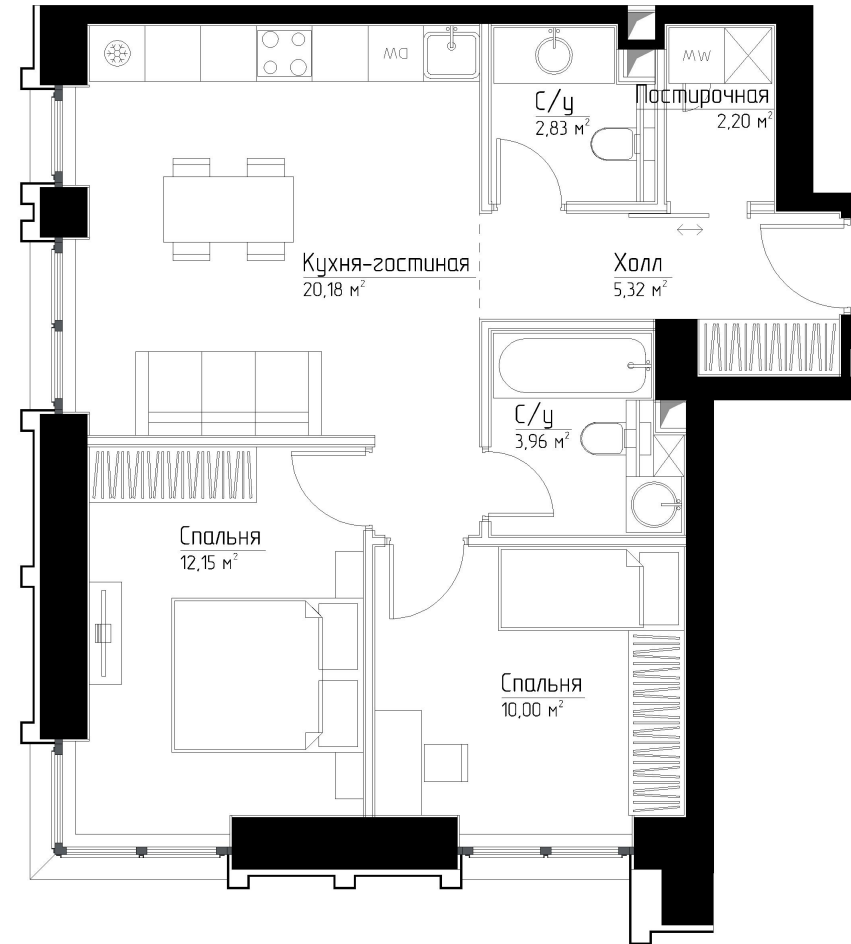

КОРПУС «МАРЛОН»

ЭТАЖ 2

ПЛОЩАДЬ 55.6 М

КОМНАТ 2

ОТДЕЛКА MR BASE

СТОИМОСТЬ 21.25 МЛН.

НОМЕР 2

+7 (495) 182-34-79