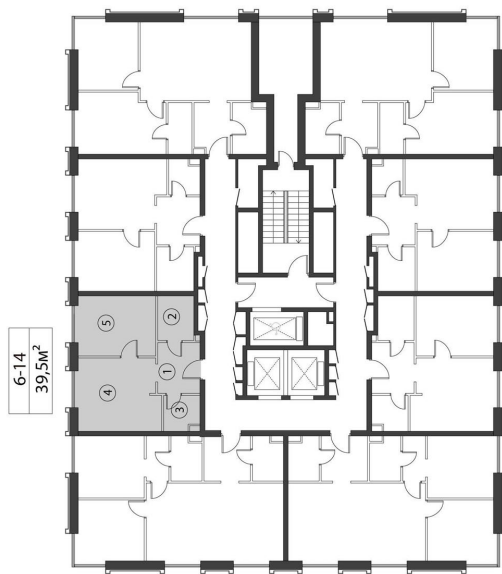

+7 (495) 182-34-79