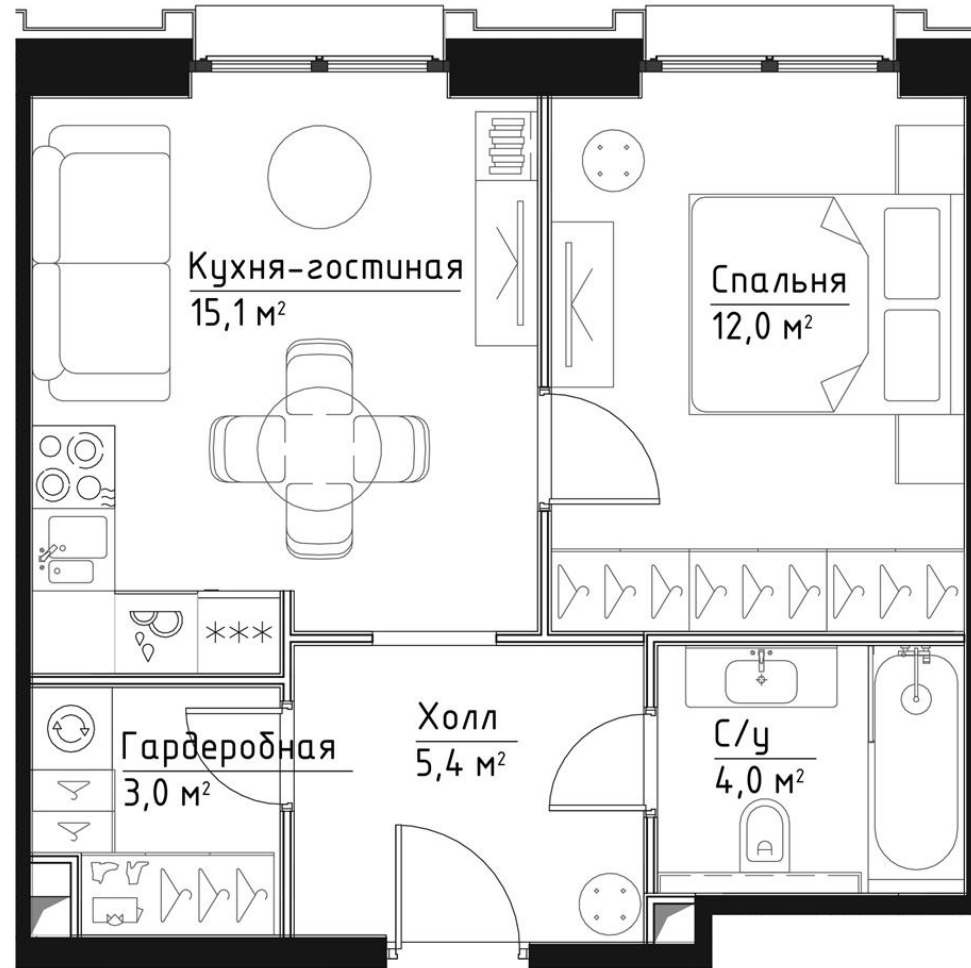

КОРПУС КЭРРИ

НОМЕР КВАРТИРЫ: 14

ЭТАЖ: 3

ПЛОЩАДЬ: 39.5 КВ. М

КОМНАТ: 1

ОТДЕЛКА: MR BASE

СТОИМОСТЬ: 23 352 432 РУБ.

20 550 140 РУБ.

ПАВЕЛЕСКАЯ СИТИ СКИДКА 12% ПРИ 100%
ОПЛАТЕ И ИПОТЕКЕ БЕЗ СУБСИДИЙ.
ДЕЙСТВУЕТ ДО 2023-03-31

+7 (495) 182-34-79