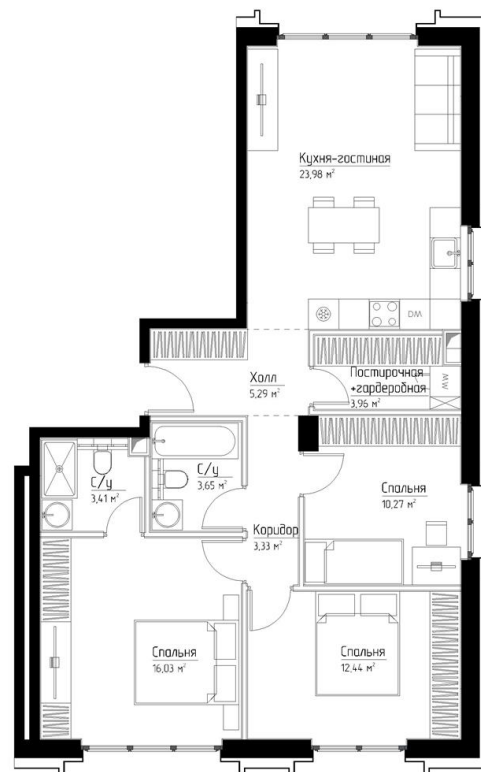

КОРПУС «ГРЕЙС»

НОМЕР КВАРТИРЫ: 32

ЭТАЖ: 9

ПЛОЩАДЬ: 82.5 КВ. М

КОМНАТ: 3

ОТДЕЛКА: MR BASE

СТОИМОСТЬ: 45 804 318 РУБ.

38 933 671 РУБ.

ПАВЕЛЕЦКАЯ СИТИ СКИДКА 15% ПРИ 100%
ОПЛАТЕ И ИПОТЕКЕ БЕЗ СУБСИДИЙ.
ДЕЙСТВУЕТ ДО 2023-02-28

+7 (495) 182-34-79