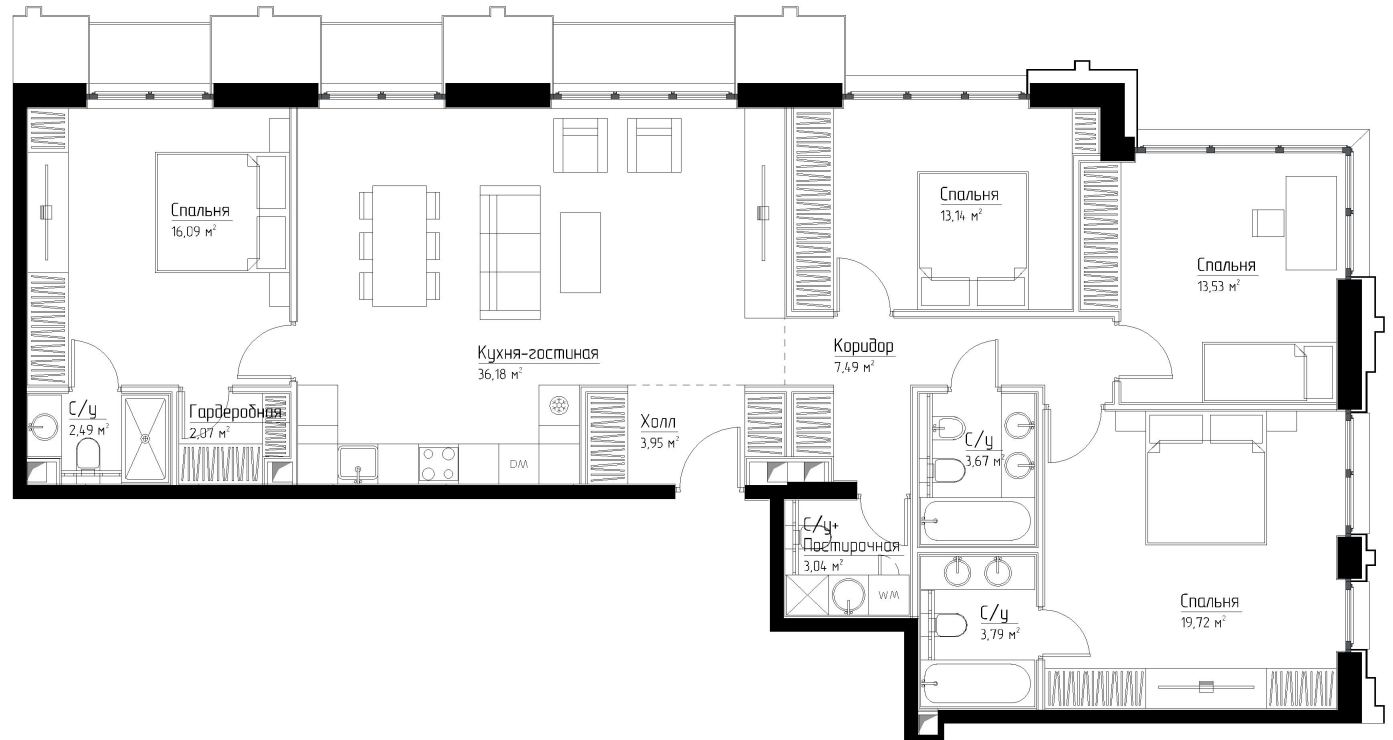

КОРПУС «ФРЭНК»

ЭТАЖ 44

ПЛОЩАДЬ 125.2 М

КОМНАТ 4

ОТДЕЛКА MR BASE

СТОИМОСТЬ 51.51 МЛН.

НОМЕР 273

+7 (495) 182-34-79