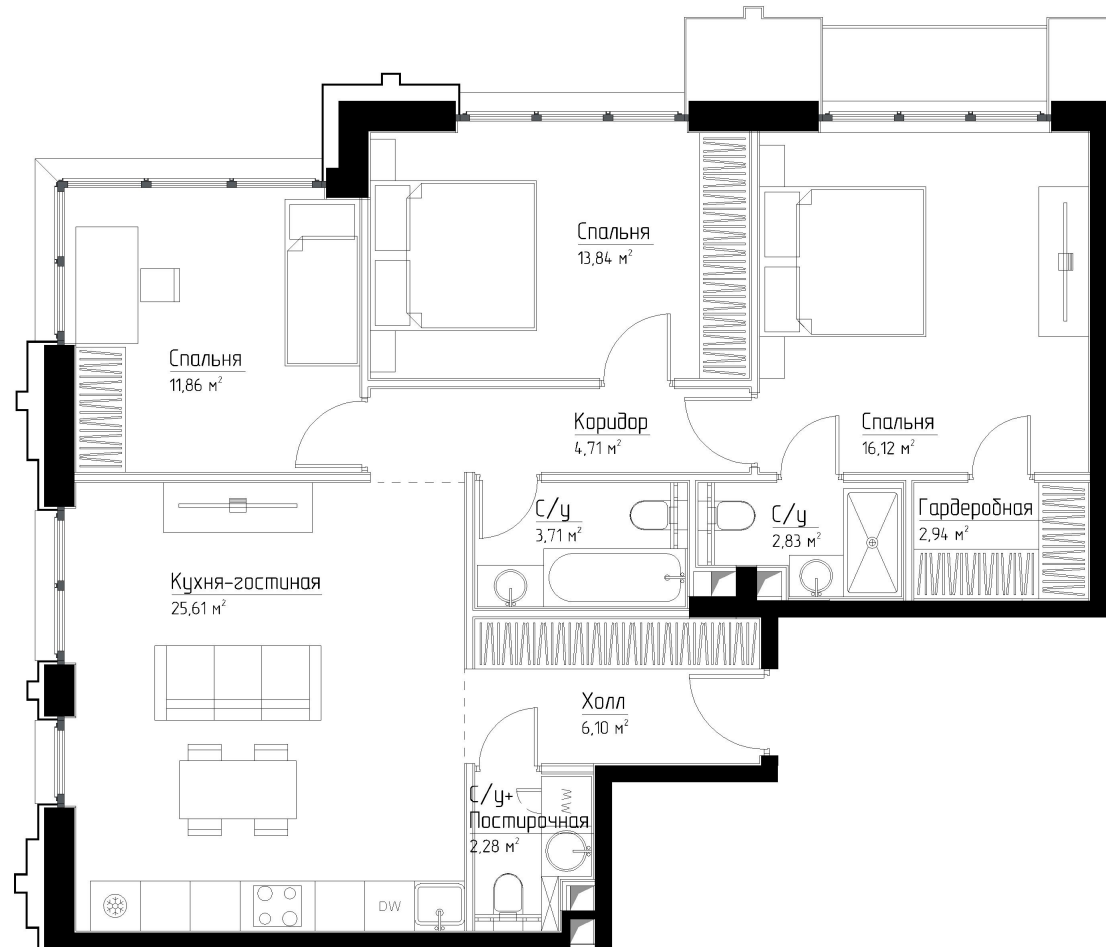

КОРПУС «ФРЭНК»

ЭТАЖ 44

ПЛОЩАДЬ 89.9 М

КОМНАТ 3

ОТДЕЛКА MR BASE

СТОИМОСТЬ 34.04 МЛН.

НОМЕР 272

+7 (495) 182-34-79