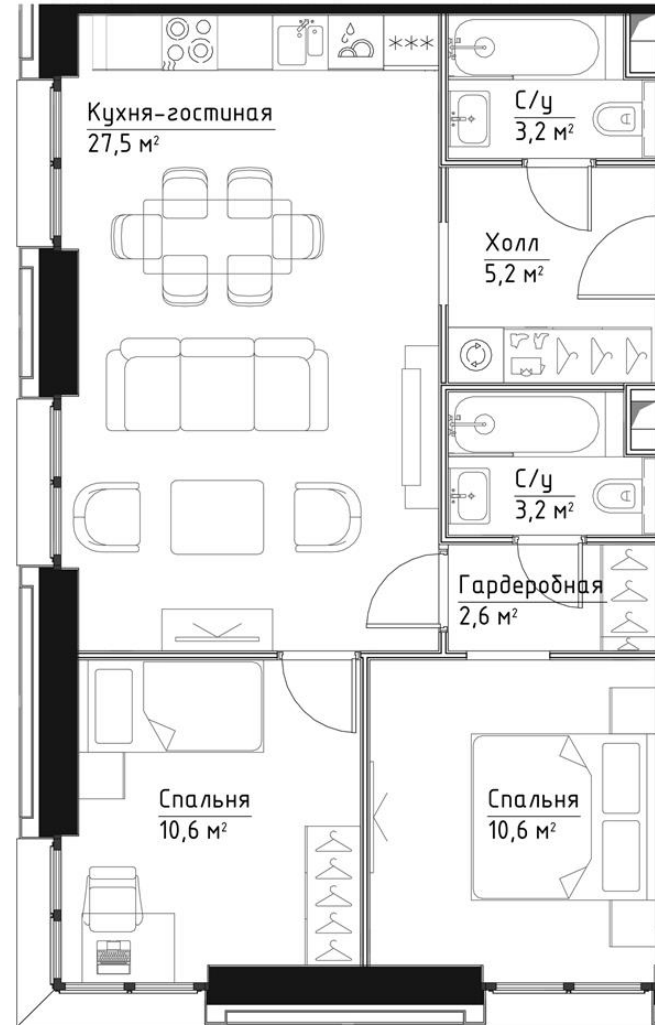

КОРПУС КЭРРИ

НОМЕР КВАРТИРЫ: 4

ЭТАЖ: 2

ПЛОЩАДЬ: 62.9 КВ. М

КОМНАТ: 2

ОТДЕЛКА: MR BASE

СТОИМОСТЬ: 30 111 143 РУБ.

26 497 806 РУБ.

ПАВЕЛЕСКАЯ СИТИ СКИДКА 12% ПРИ 100%
ОПЛАТЕ И ИПОТЕКЕ БЕЗ СУБСИДИЙ.
ДЕЙСТВУЕТ ДО 2023-03-31

+7 (495) 182-34-79