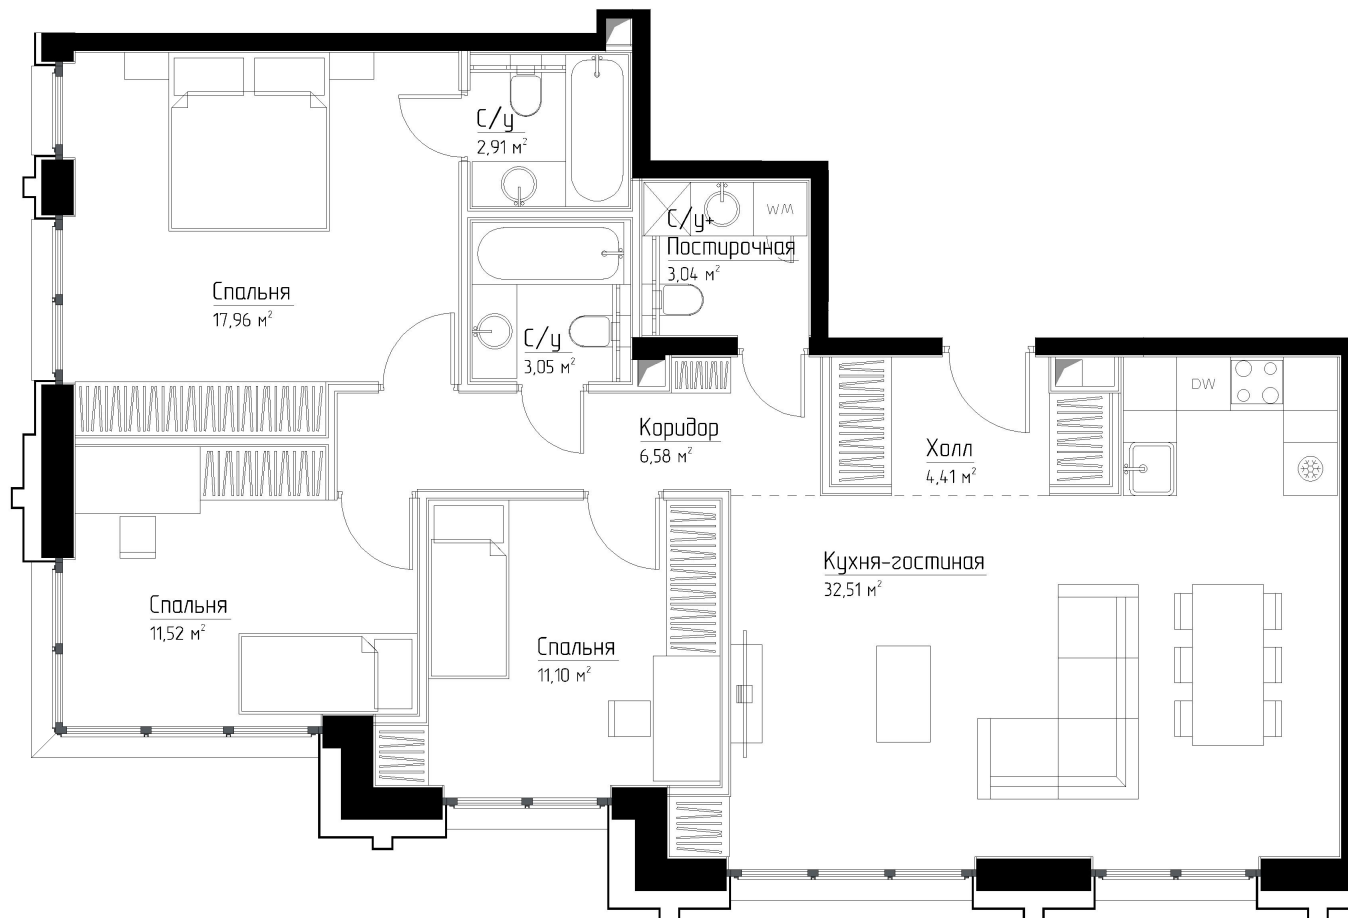

КОРПУС «ФРЭНК»

ЭТАЖ 42

ПЛОЩАДЬ 92.9 М

КОМНАТ 3

ОТДЕЛКА MR BASE

СТОИМОСТЬ 33.21 МЛН.

НОМЕР 261

+7 (495) 182-34-79