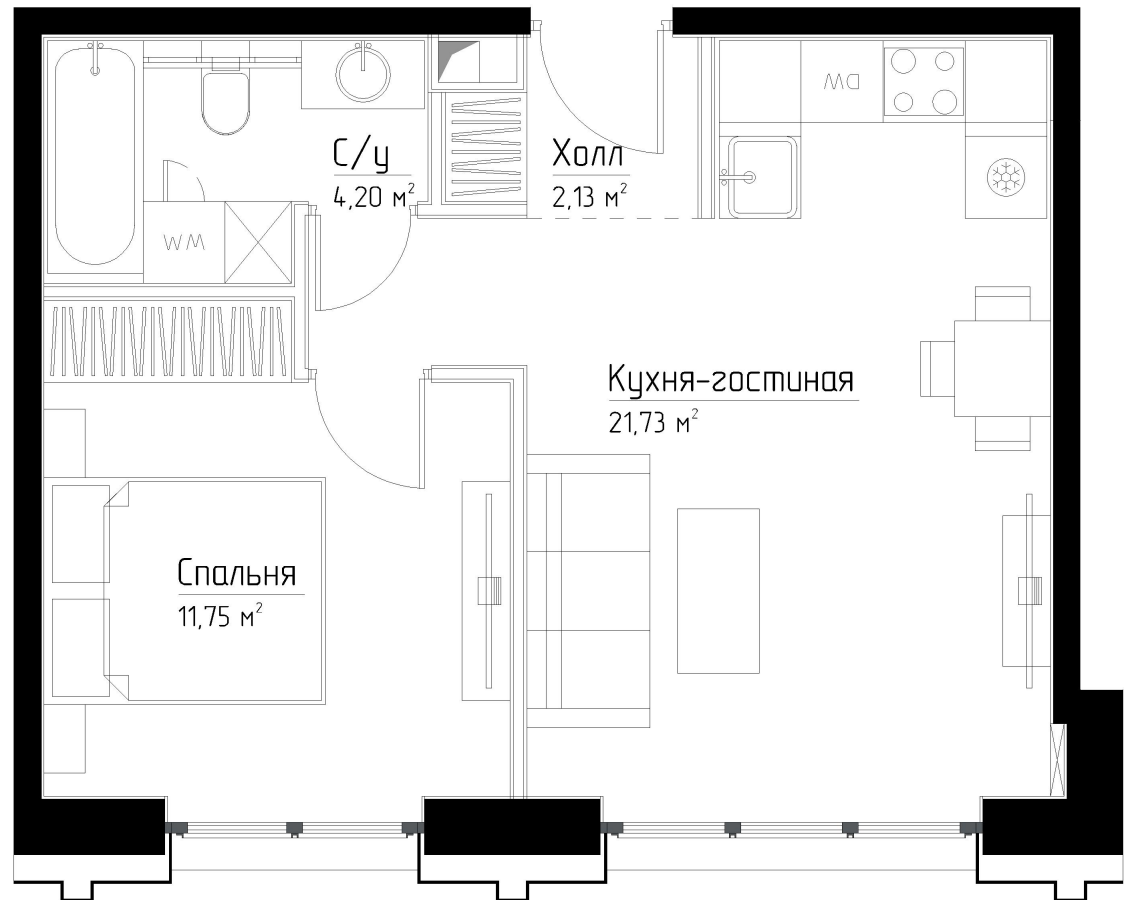

КОРПУС «ФРЭНК»

ЭТАЖ 30

ПЛОЩАДЬ 39.8 М

КОМНАТ 1

ОТДЕЛКА MR BASE

СТОИМОСТЬ 16.88 МЛН.

НОМЕР 205

+7 (495) 182-34-79