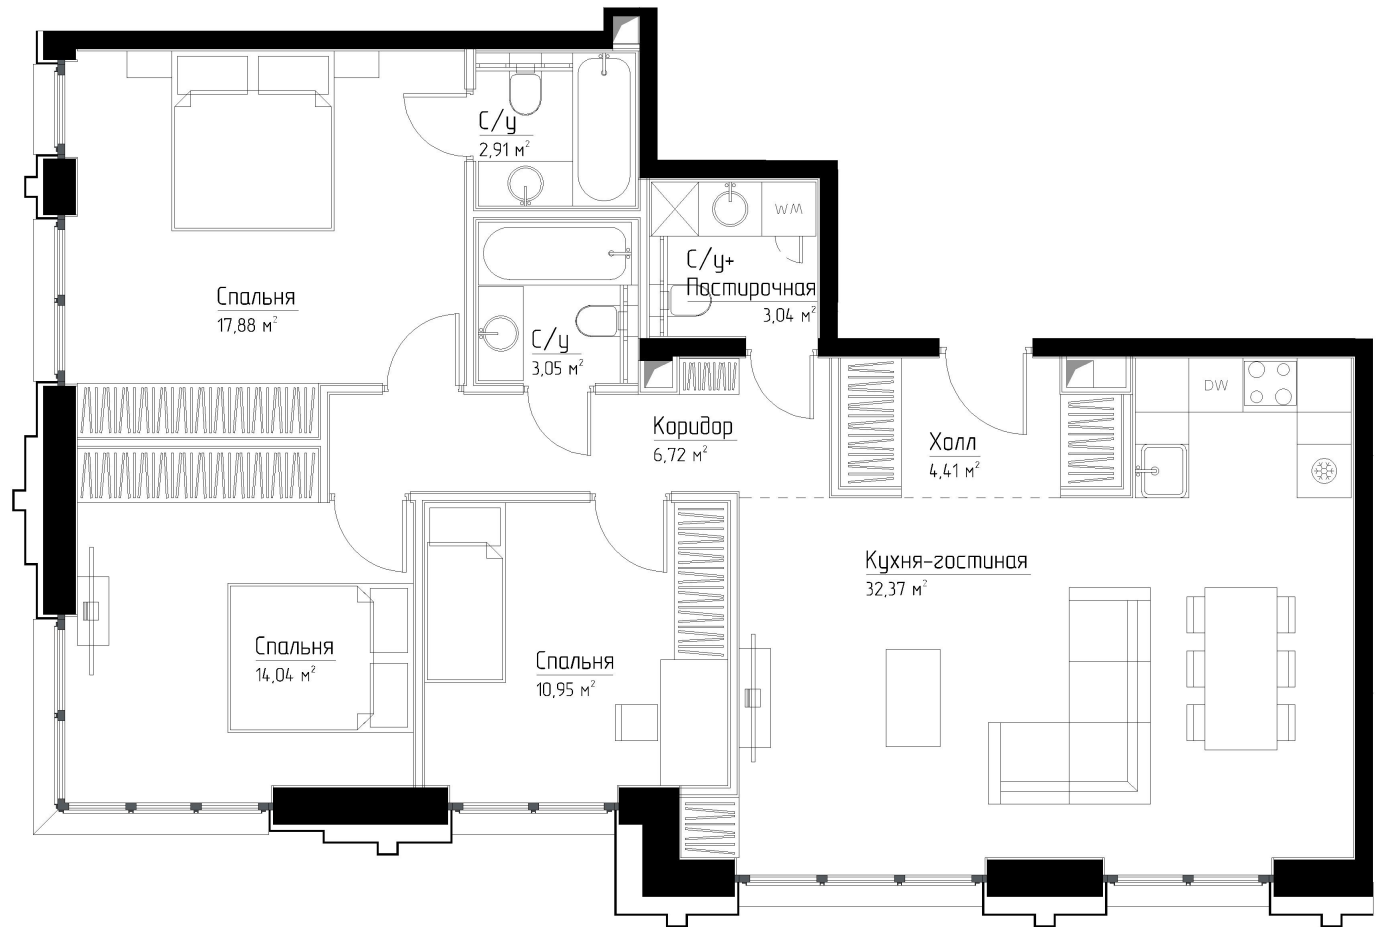

КОРПУС «ФРЭНК»

ЭТАЖ 30

ПЛОЩАДЬ 95.3 М

КОМНАТ 3

ОТДЕЛКА MR BASE

СТОИМОСТЬ 33.49 МЛН.

НОМЕР 201

+7 (495) 182-34-79