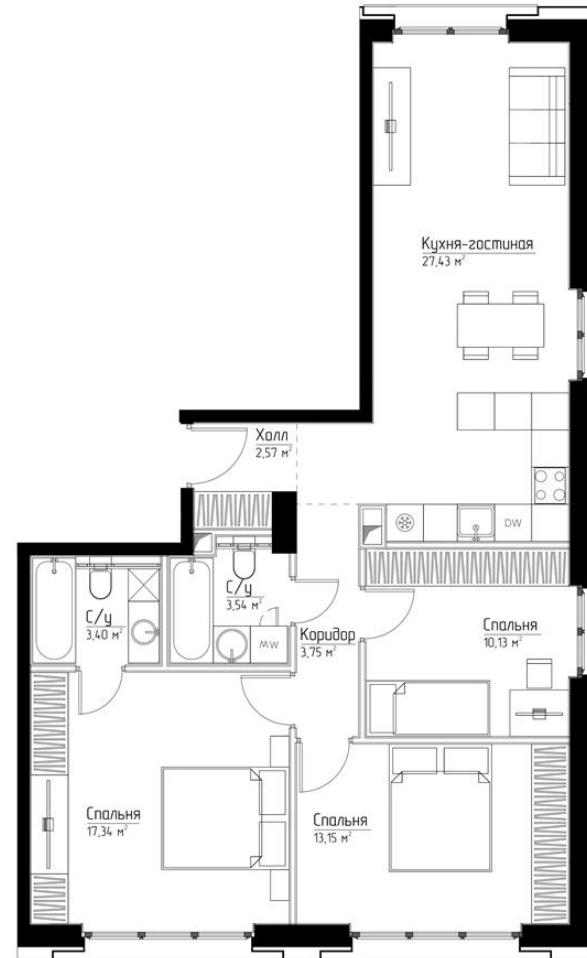

КОРПУС «МЭРЛИН»

НОМЕР КВАРТИРЫ: 57

ЭТАЖ: 13

ПЛОЩАДЬ: 81.2 КВ. М

КОМНАТ: 3

ОТДЕЛКА: MR BASE

СТОИМОСТЬ: 45 734 423 РУБ.

38 874 260 РУБ.

ПАВЕЛЕЦКАЯ СИТИ СКИДКА 15% ПРИ 100%
ОПЛАТЕ И ИПОТЕКЕ БЕЗ СУБСИДИЙ.
ДЕЙСТВУЕТ ДО 2023-02-28

+7 (495) 182-34-79