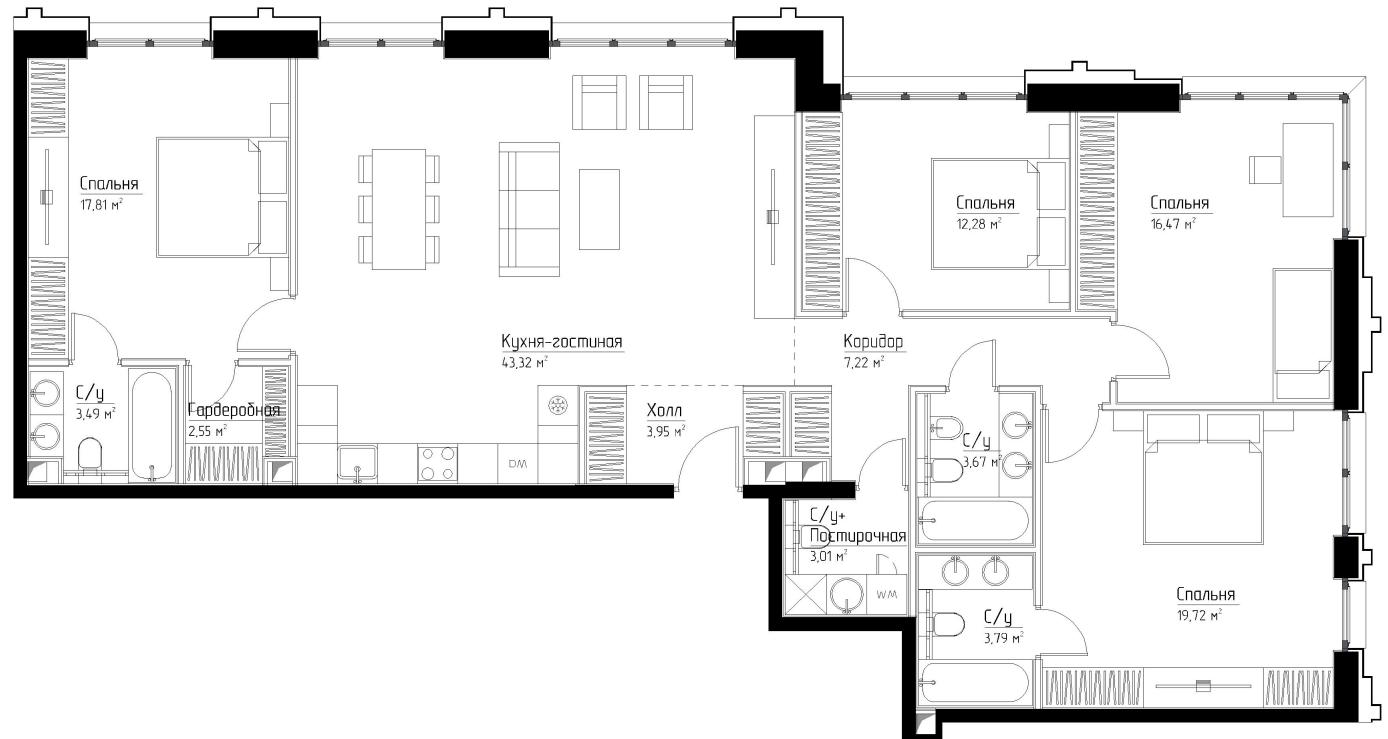

КОРПУС «ФРЭНК»

ЭТАЖ 28

ПЛОЩАДЬ 137.4 М

КОМНАТ 4

ОТДЕЛКА MR BASE

СТОИМОСТЬ 53.03 МЛН.

НОМЕР 193

+7 (495) 182-34-79