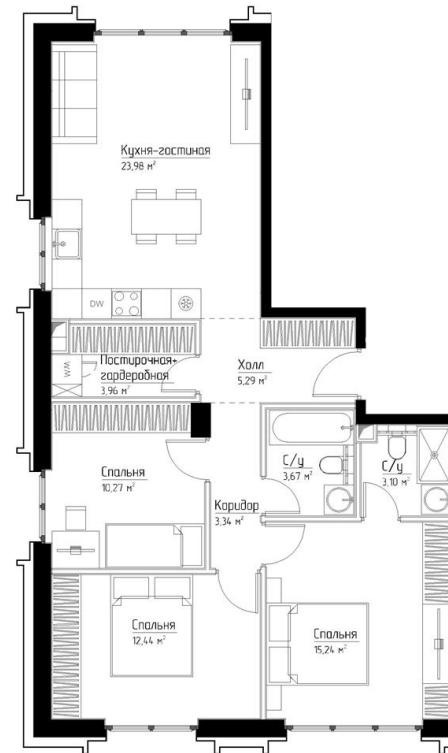

КОРПУС «ГРЕЙС»

НОМЕР КВАРТИРЫ: 25

ЭТАЖ: 8

ПЛОЩАДЬ: 81.3 КВ. М

КОМНАТ: 3

ОТДЕЛКА: MR BASE

СТОИМОСТЬ: 45 786 445 РУБ.

40 292 071 РУБ.

ПАВЕЛЕЦКАЯ СИТИ СКИДКА 12% ПРИ 100%
ОПЛАТЕ И ИПОТЕКЕ БЕЗ СУБСИДИЙ.
ДЕЙСТВУЕТ ДО 2023-03-31

+7 (495) 182-34-79