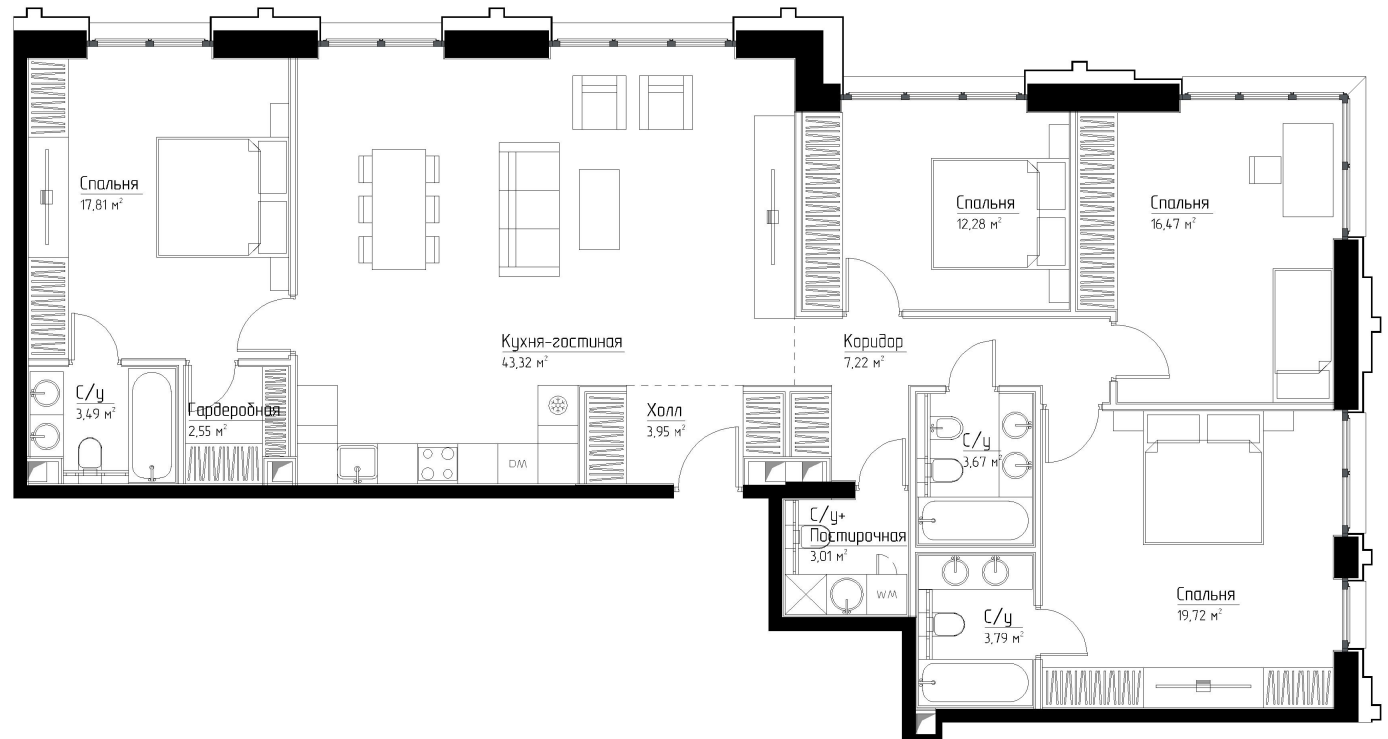

КОРПУС «ФРЭНК»

ЭТАЖ 27

ПЛОЩАДЬ 137.4 М

КОМНАТ 4

ОТДЕЛКА MR BASE

СТОИМОСТЬ 52.89 МЛН.

НОМЕР 188

+7 (495) 182-34-79