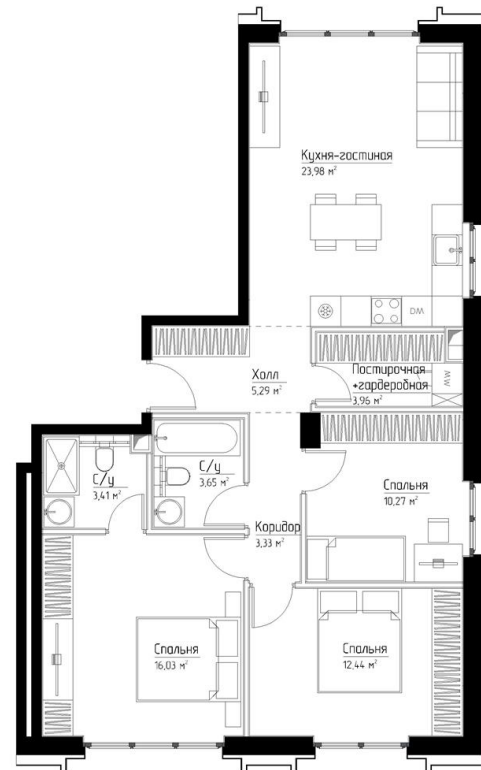

КОРПУС «ГРЕЙС»

НОМЕР КВАРТИРЫ: 20

ЭТАЖ: 6

ПЛОЩАДЬ: 82.42 КВ. М

КОМНАТ: 3

ОТДЕЛКА: MR BASE

СТОИМОСТЬ: 44 960 978 РУБ.

39 565 661 РУБ.

ПАВЕЛЕЦКАЯ СИТИ СКИДКА 12% ПРИ 100%
ОПЛАТЕ И ИПОТЕКЕ БЕЗ СУБСИДИЙ.
ДЕЙСТВУЕТ ДО 2023-03-31

+7 (495) 182-34-79