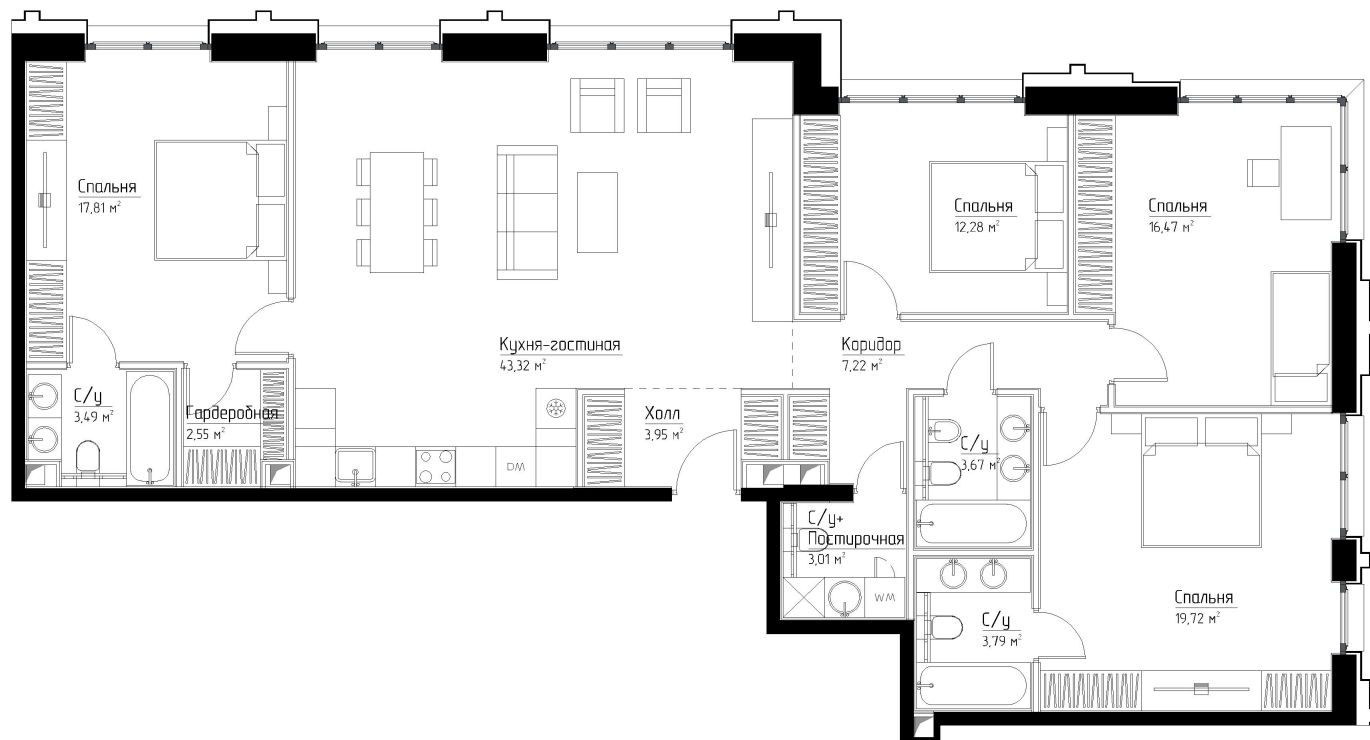

КОРПУС «ФРЭНК»

ЭТАЖ 27

ПЛОЩАДЬ 137.4 М

КОМНАТ 4

ОТДЕЛКА MR BASE

СТОИМОСТЬ 52.89 МЛН.

НОМЕР 188

+7 (495) 182-34-79