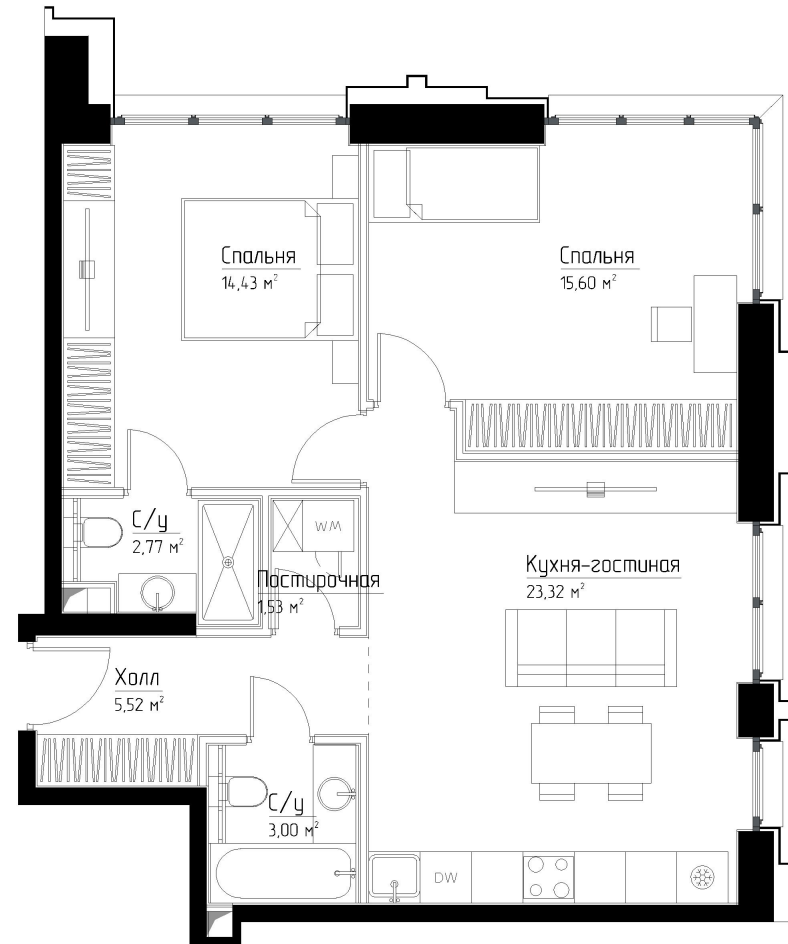

КОРПУС «ФРЭНК»

ЭТАЖ 18

ПЛОЩАДЬ 66.1 М

КОМНАТ 2

ОТДЕЛКА MR BASE

СТОИМОСТЬ 27.09 МЛН.

НОМЕР 134

+7 (495) 182-34-79