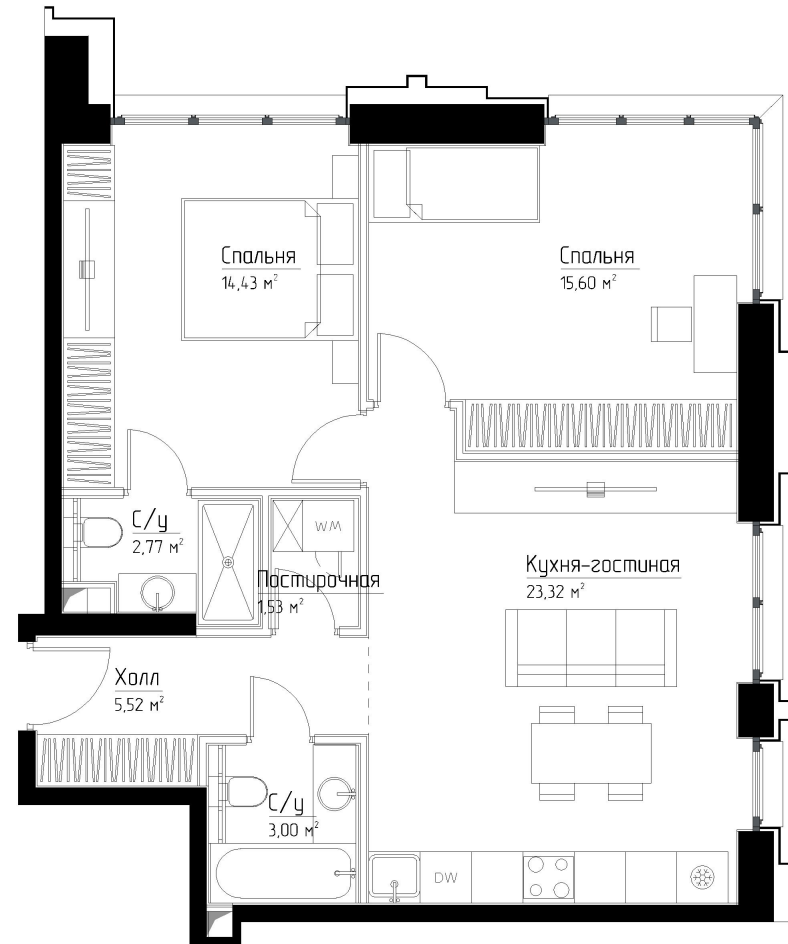

КОРПУС «ФРЭНК»

ЭТАЖ 17

ПЛОЩАДЬ 66.1 М

КОМНАТ 2

ОТДЕЛКА MR BASE

СТОИМОСТЬ 26.99 МЛН.

НОМЕР 126

+7 (495) 182-34-79