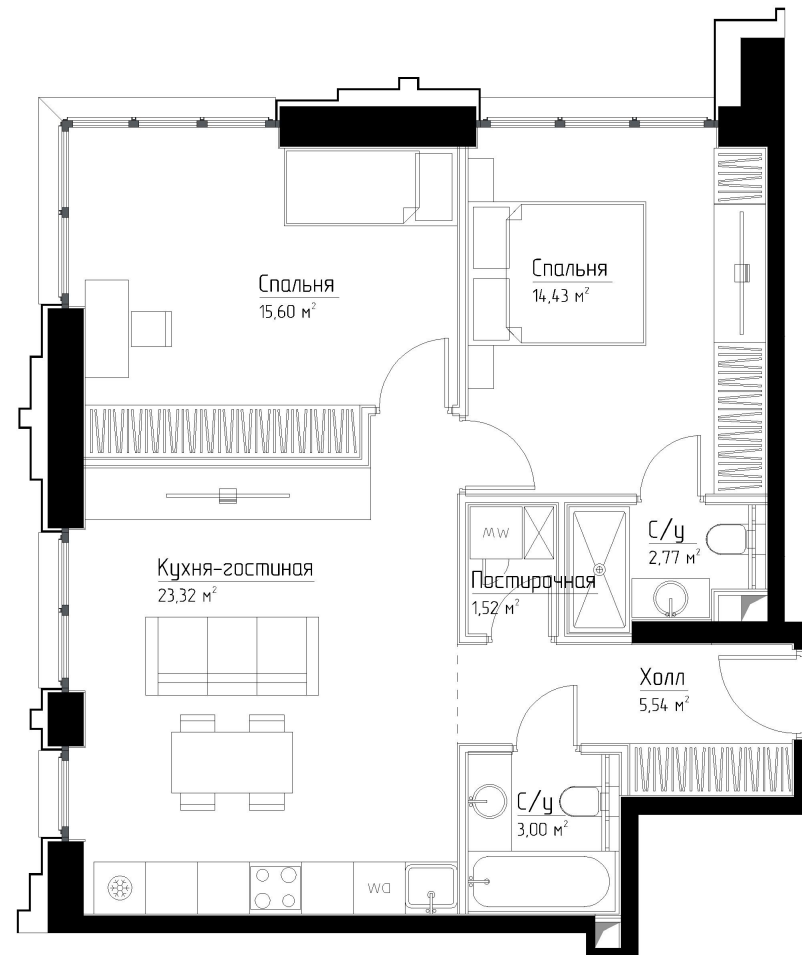

КОРПУС «ФРЭНК»

ЭТАЖ 16

ПЛОЩАДЬ 66.1 М

КОМНАТ 2

ОТДЕЛКА MR BASE

СТОИМОСТЬ 26.69 МЛН.

НОМЕР 115

+7 (495) 182-34-79