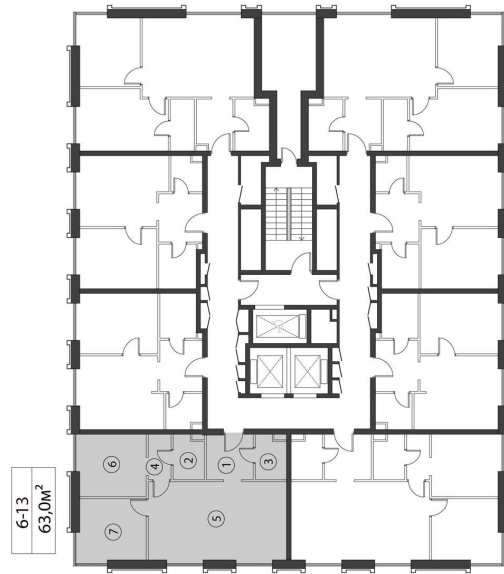

+7 (495) 182-34-79