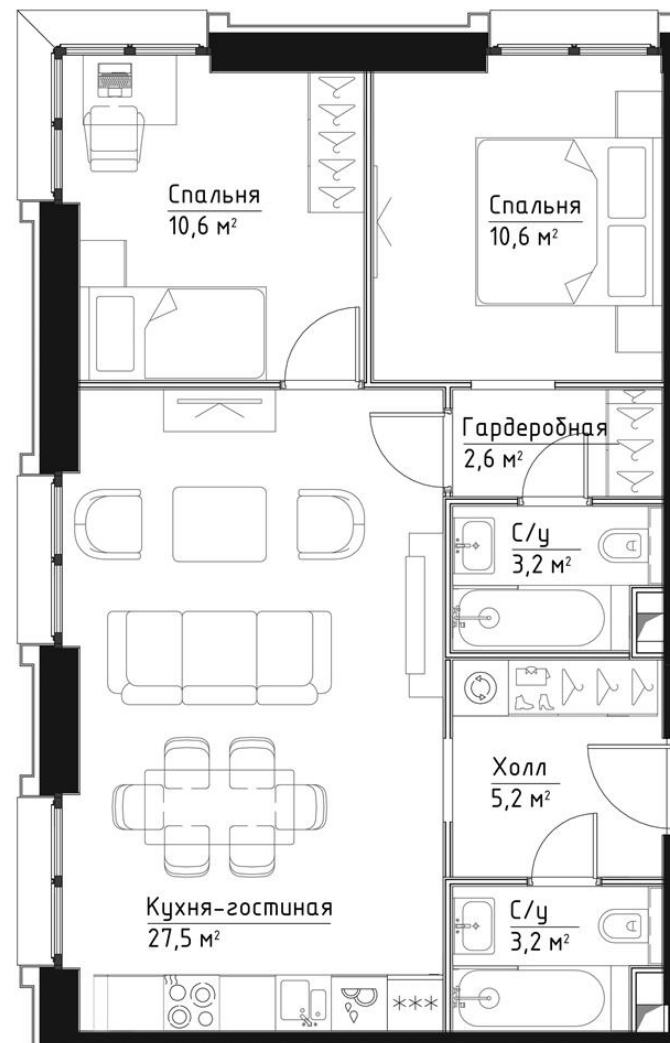

КОРПУС КЭРРИ

НОМЕР КВАРТИРЫ: 13

ЭТАЖ: 3

ПЛОЩАДЬ: 63 КВ. М

КОМНАТ: 2

ОТДЕЛКА: MR BASE

СТОИМОСТЬ: ~~32 177 306 РУБ.~~

29 281 349 РУБ.

ПАВЕЛЕЦКАЯ СИТИ СКИДКА 9% ПРИ 100%
ОПЛАТЕ И ИПОТЕКЕ БЕЗ СУБСИДИЙ.
ДЕЙСТВУЕТ ДО 2023-06-30

+7 (495) 182-34-79